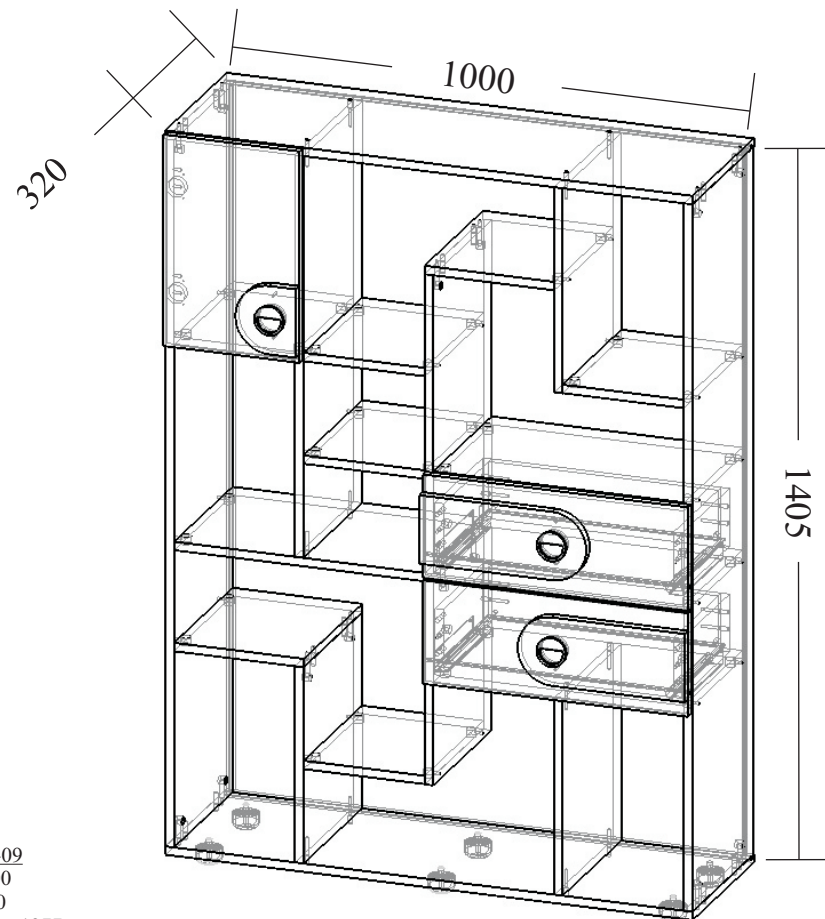

- цвет1 (ЛДСП 16 мм)
- цвет2 (ЛДСП 16 мм)
- цвет фасада (МДФ 18 мм)

Шкаф для одежды JOY-07

Артикул	JOY-07
ширина	1000
глубина	480
высота	1405 / 1377
	с опорами / без опор

Корпус шкафа для одежды выполнен из ЛДСП 16 мм, облицованного кромкой ПВХ 2 мм в цвет
 Фасады выполнены из МДФ 18 мм, облицованного пленкой ПВХ
 Шкаф оснащен стационарными полками и штангой для одежды
 Опоры регулируемые корпусные черные - 6 шт. диапазон регулировки +0...20 мм
 Петли для распашных фасадов - накладные Blum 110 град.с доводчиком
 Цвет материалов можно выбрать в техническом каталоге фирмы

- цвет1 (ЛДСП 16 мм)
- цвет2 (ЛДСП 16 мм)
- цвет фасада (МДФ 18 мм)

Шкаф-стеллаж JOY-08

Артикул	JOY-08
ширина	1000
глубина	480
высота	1405 / 1377
	с опорами / без опор

Корпус шкафа-стеллажа выполнен из ЛДСП 16 мм, облицованного кромкой ПВХ 2 мм в цвет
 Фасады выполнены из МДФ 18 мм, облицованного пленкой ПВХ
 Корпус выдвижного ящика выполнен из белого ЛДСП 16 мм, облицованного белой кромкой ПВХ 0,4 мм
 Направляющие Hettich Quadro SS L-450 мм
 Глубина выдвижного ящика 450 мм
 Шкаф оснащен штангой для одежды
 Опоры регулируемые корпусные черные - 6 шт. диапазон регулировки +0...20 мм
 Петли для распашных фасадов - накладные Blum 110 град.с доводчиком
 Цвет материалов можно выбрать в техническом каталоге фирмы

- цвет1 (ЛДСП 16 мм)
- цвет2 (ЛДСП 16 мм)
- цвет фасада (МДФ 18 мм)

Стеллаж JOY-09

Артикул	JOY-09
ширина	1000
глубина	320
высота	1405 / 1377 с опорами / без опор

Корпус стеллажа выполнен из ЛДСП 16 мм, облицованного кромкой ПВХ 2 мм в цвет
 Фасады выполнены из МДФ 18 мм, облицованного пленкой ПВХ
 Корпус выдвижных ящиков выполнен из белого ЛДСП 16 мм, облицованного белой кромкой ПВХ 0,4 мм
 Направляющие Hettich Quadro SS L-250 мм
 Глубина выдвижного ящика 250 мм
 Опоры регулируемые корпусные черные - 6 шт. диапазон регулировки +0...20 мм
 Петли для распашных фасадов - накладные Blum 110 град.с доводчиком
 Цвет материалов можно выбрать в техническом каталоге фирмы