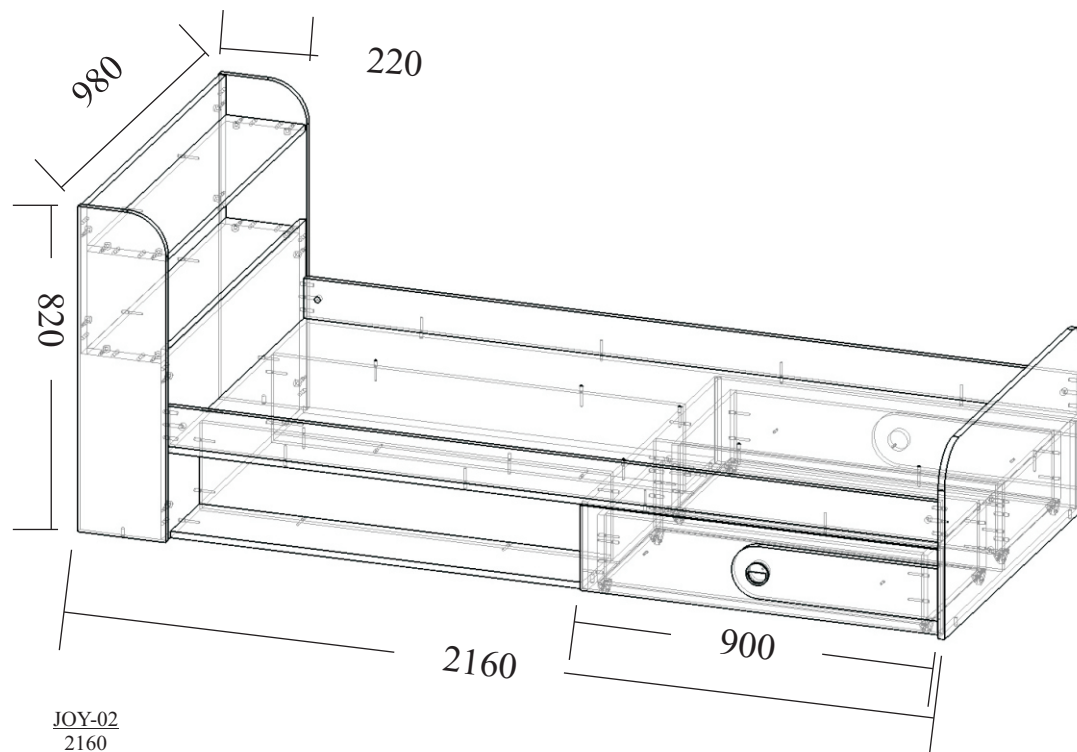

Кровать-чердак JOY-01

Артикул	JOY-01
длина	2040
ширина	1190
высота	1880 / 1870
	с опорами / без опор

- цвет1 (ЛДСП 16 мм)
- цвет2 (ЛДСП 16 мм)
- цвет фасада (МДФ 18 мм)

Корпус кровати-чердака выполнен из ЛДСП 16 мм, облицованного кромкой ПВХ 2 мм в цвет
 Возможно установить любой модуль из серии детской мебели JOY в любую нишу кровати-чердака
 Размер спального места: 2000x1000 мм
 Ограждение и лестница выполнены из МДФ 18 мм, облицованного пленкой ПВХ, высота ограждения 370 мм
 Опора регулируемая шестигранная - 10 шт. диапазон регулировки +0...10 мм
 Цвет материалов можно выбрать в техническом каталоге фирмы

Кровать односпальная JOY-02

<u>Артикул</u>	<u>JOY-02</u>
длина	2160
ширина	980
высота	820 / 810
	с опорами / без опор

Корпус кровати раздвижной выполнен из ЛДСП 16 мм, облицованного кромкой ПВХ 2 мм в цвет
 Кровать оснащена 2-мя выкатными ящиками для хранения вещей
 Размер спального места: 1900х900 мм
 Фасады выполнены из МДФ 18 мм, облицованного пленкой ПВХ
 Опора регулируемая шестигранная - 6 шт. диапазон регулировки +0...10 мм
 Цвет материалов можно выбрать в техническом каталоге фирмы

- цвет1 (ЛДСП 16 мм)
- цвет2 (ЛДСП 16 мм)
- цвет фасада (МДФ 18 мм)

Кровать раздвижная JOY-03

<u>Артикул</u>	JOY-03
длина	1640/1840/2040
ширина	980
высота	780 / 770
	с опорами / без опор

Корпус кровати раздвижной выполнен из ЛДСП 16 мм, облицованного кромкой ПВХ 2 мм в цвет

Корпус стола выполнен из ЛДСП 16 мм, облицованного кромкой ПВХ 2 мм в цвет
 Ребро жесткости выполнено из МДФ 18 мм, облицованного пленкой ПВХ
 Опора регулируемая шестигранная - 4 шт. диапазон регулировки +0...10 мм
 Цвет материалов можно выбрать в техническом каталоге фирмы