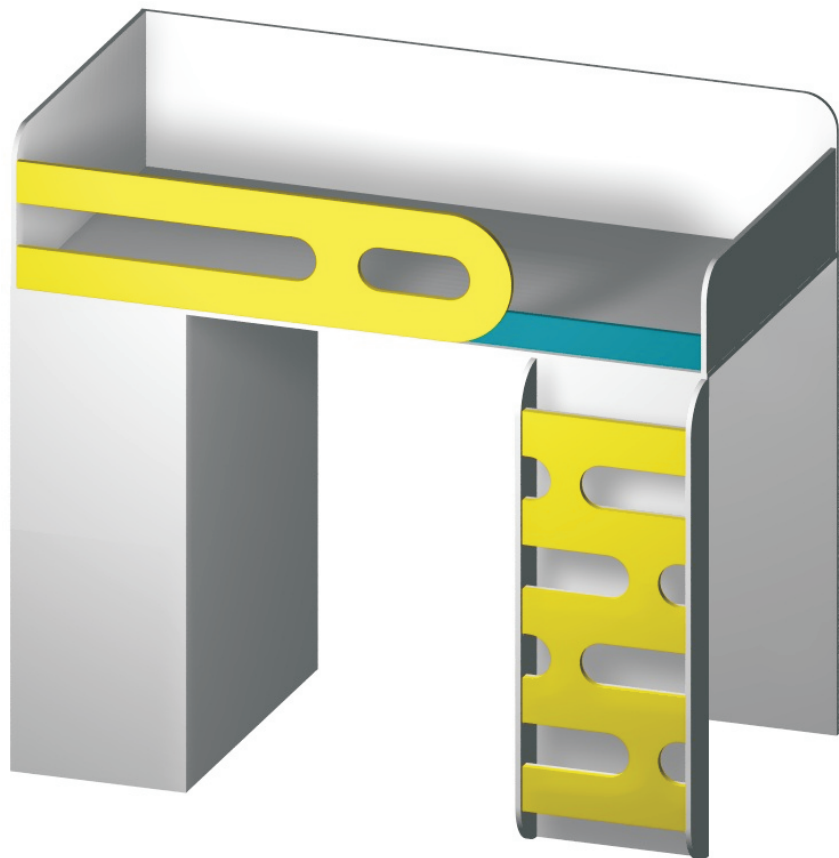

Детская JOY может выполняться в различных цветовых решениях:

Цвет1 (см. техкаталог JOY)

Цвет2 (см. техкаталог JOY)

Цвет фасада (см. техкаталог JOY)

О материалах. Для изготовления деталей корпуса используется ламинированная плита толщиной 16 мм, для фасадных накладок, ограждений и лестниц - МДФ 18 мм облицованный пленкой ПВХ. Все видимые торцы деталей облицованы кромкой ABS толщиной 0.4 и 2 мм в цвет.

Кровать-чердак JOY-01

Артикул	JOY-01
длина	2040
ширина	1190
высота	1880 / 1870
	с опорами / без опор

- цвет1 (ЛДСП 16 мм)
- цвет2 (ЛДСП 16 мм)
- цвет фасада (МДФ 18 мм)

Корпус кровати-чердака выполнен из ЛДСП 16 мм, облицованного кромкой ПВХ 2 мм в цвет
 Возможно установить любой модуль из серии детской мебели JOY в любую нишу кровати-чердака
 Размер спального места: 2000x1000 мм
 Ограждение и лестница выполнены из МДФ 18 мм, облицованного пленкой ПВХ, высота ограждения 370 мм
 Опора регулируемая шестигранная - 10 шт. диапазон регулировки +0...10 мм
 Цвет материалов можно выбрать в техническом каталоге фирмы

Корпус стола выполнен из ЛДСП 16 мм, облицованного кромкой ПВХ 2 мм в цвет
 Ребро жесткости выполнено из МДФ 18 мм, облицованного пленкой ПВХ
 Опора регулируемая шестигранная - 4 шт. диапазон регулировки +0...10 мм
 Цвет материалов можно выбрать в техническом каталоге фирмы