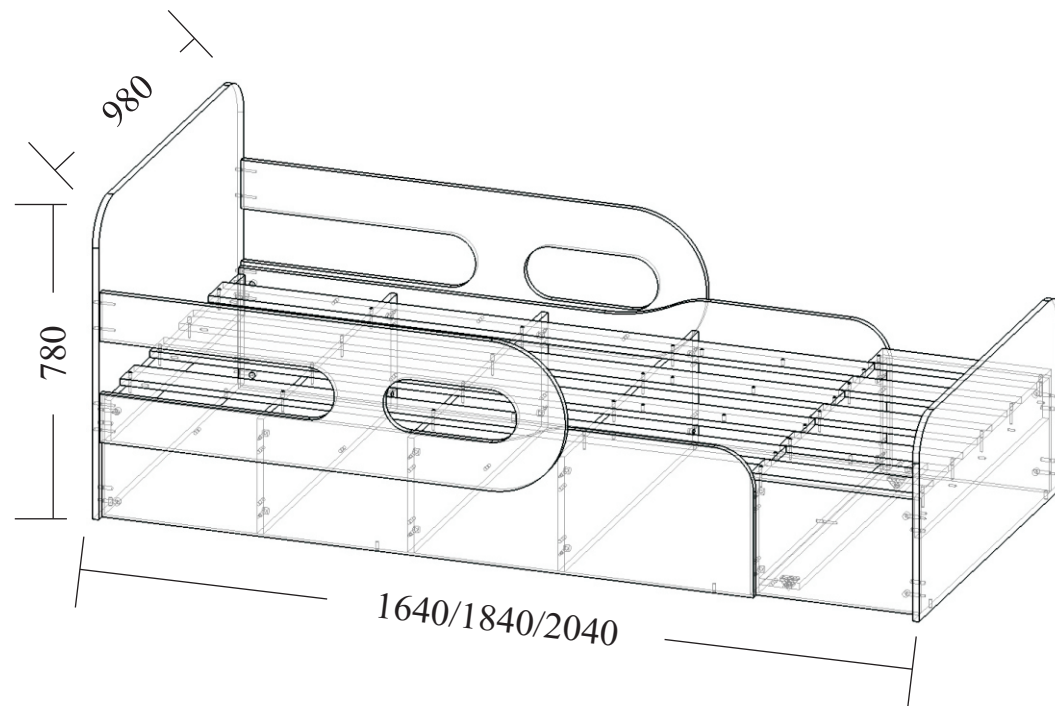

Кровать-чердак JOY-01

Артикул	JOY-01
длина	2040
ширина	1190
высота	1880 / 1870
	с опорами / без опор

- цвет1 (ЛДСП 16 мм)
- цвет2 (ЛДСП 16 мм)
- цвет фасада (МДФ 18 мм)

Корпус кровати-чердака выполнен из ЛДСП 16 мм, облицованного кромкой ПВХ 2 мм в цвет
 Возможно установить любой модуль из серии детской мебели JOY в любую нишу кровати-чердака
 Размер спального места: 2000x1000 мм
 Ограждение и лестница выполнены из МДФ 18 мм, облицованного пленкой ПВХ, высота ограждения 370 мм
 Опора регулируемая шестигранная - 10 шт. диапазон регулировки +0...10 мм
 Цвет материалов можно выбрать в техническом каталоге фирмы

Кровать односпальная JOY-02

<u>Артикул</u>	<u>JOY-02</u>
длина	2160
ширина	980
высота	820 / 810
	с опорами / без опор

Корпус кровати раздвижной выполнен из ЛДСП 16 мм, облицованного кромкой ПВХ 2 мм в цвет
 Кровать оснащена 2-мя выкатными ящиками для хранения вещей
 Размер спального места: 1900х900 мм
 Фасады выполнены из МДФ 18 мм, облицованного пленкой ПВХ
 Опора регулируемая шестигранная - 6 шт. диапазон регулировки +0...10 мм
 Цвет материалов можно выбрать в техническом каталоге фирмы

- цвет1 (ЛДСП 16 мм)
- цвет2 (ЛДСП 16 мм)
- цвет фасада (МДФ 18 мм)

Кровать раздвижная JOY-03

<u>Артикул</u>	JOY-03
длина	1640/1840/2040
ширина	980
высота	780 / 770
	с опорами / без опор

Корпус кровати раздвижной выполнен из ЛДСП 16 мм, облицованного кромкой ПВХ 2 мм в цвет

Кровать имеет возможность регулировки спального места по длине!

Размер спального места: 1600х900 мм

1800х900 мм

2000х900 мм

Ограждения выполнены из МДФ 18 мм, облицованного пленкой ПВХ

Опора регулируемая шестигранная - 8 шт. диапазон регулировки +0...10 мм