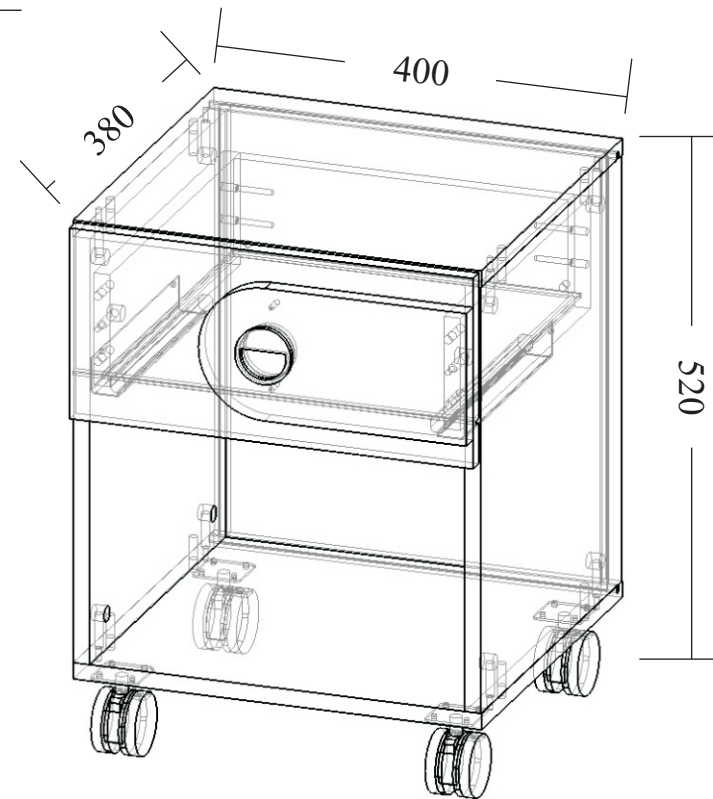

Кровать имеет возможность регулировки спального места по длине!

Размер спального места: 1600х900 мм

1800х900 мм

2000х900 мм

Ограждения выполнены из МДФ 18 мм, облицованного пленкой ПВХ

Опора регулируемая шестигранная - 8 шт. диапазон регулировки +0...10 мм

Цвет материалов можно выбрать в техническом каталоге фирмы

-  - цвет1 (ЛДСП 16 мм)
-  - цвет2 (ЛДСП 16 мм)
-  - цвет фасада (МДФ 18 мм)

Стол письменный JOY-04

Артикул	JOY-04
ширина	1000
глубина	600
высота	1405 / 1395
	с опорами / без опор

Корпус стола выполнен из ЛДСП 16 мм, облицованного кромкой ПВХ 2 мм в цвет
 Ребро жесткости выполнено из МДФ 18 мм, облицованного пленкой ПВХ
 Опора регулируемая шестигранная - 4 шт. диапазон регулировки +0...10 мм
 Цвет материалов можно выбрать в техническом каталоге фирмы

- цвет1 (ЛДСП 16 мм)
- цвет2 (ЛДСП 16 мм)
- цвет фасада (МДФ 18 мм)

Тумба JOY-05

Артикул	JOY-05
ширина	400
глубина	380
высота	520 / 450 с опорами / без опор

Корпус тумбы выполнен из ЛДСП 16 мм, облицованного кромкой ПВХ 2 мм в цвет
Фасады выполнены из МДФ 18 мм, облицованного пленкой ПВХ
Корпус выдвижного ящика выполнен из белого ЛДСП 16 мм, облицованного белой кромкой ПВХ 0,4 мм
Направляющие Hettich Quadro SS L-350 мм
Глубина выдвижного ящика 350 мм
Опора колесная - 4 шт.
Цвет материалов можно выбрать в техническом каталоге фирмы