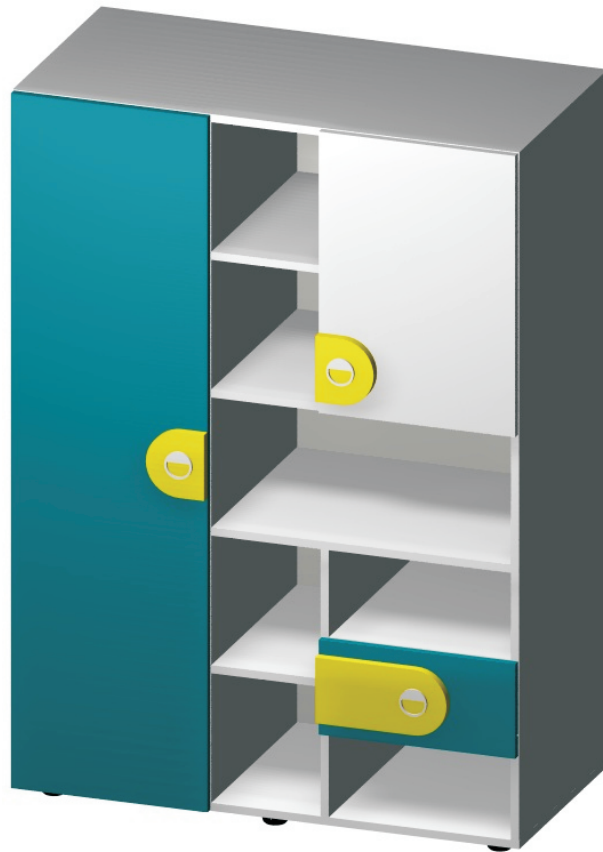

О фурнитуре. Для ящиков используются направляющие Hettich Quadro SS с доводчиком. На предметах с распашными фасадами применяются накладные петли фирмы Blum с доводчиком.

Ручки для фасадов:

Ручка Брасс
круглая белая арт. 730 BL

- цвет1 (ЛДСП 16 мм)
- цвет2 (ЛДСП 16 мм)
- цвет фасада (МДФ 18 мм)

Шкаф для одежды JOY-07

Артикул	JOY-07
ширина	1000
глубина	480
высота	1405 / 1377
	с опорами / без опор

Корпус шкафа для одежды выполнен из ЛДСП 16 мм, облицованного кромкой ПВХ 2 мм в цвет
 Фасады выполнены из МДФ 18 мм, облицованного пленкой ПВХ
 Шкаф оснащен стационарными полками и штангой для одежды
 Опоры регулируемые корпусные черные - 6 шт. диапазон регулировки +0...20 мм
 Петли для распашных фасадов - накладные Blum 110 град.с доводчиком
 Цвет материалов можно выбрать в техническом каталоге фирмы

- цвет1 (ЛДСП 16 мм)
- цвет2 (ЛДСП 16 мм)
- цвет фасада (МДФ 18 мм)

Шкаф-стеллаж JOY-08

Артикул	JOY-08
ширина	1000
глубина	480
высота	1405 / 1377
	с опорами / без опор

Корпус шкафа-стеллажа выполнен из ЛДСП 16 мм, облицованного кромкой ПВХ 2 мм в цвет
 Фасады выполнены из МДФ 18 мм, облицованного пленкой ПВХ
 Корпус выдвижного ящика выполнен из белого ЛДСП 16 мм, облицованного белой кромкой ПВХ 0,4 мм
 Направляющие Hettich Quadro SS L-450 мм
 Глубина выдвижного ящика 450 мм
 Шкаф оснащен штангой для одежды
 Опоры регулируемые корпусные черные - 6 шт. диапазон регулировки +0...20 мм
 Петли для распашных фасадов - накладные Blum 110 град.с доводчиком
 Цвет материалов можно выбрать в техническом каталоге фирмы