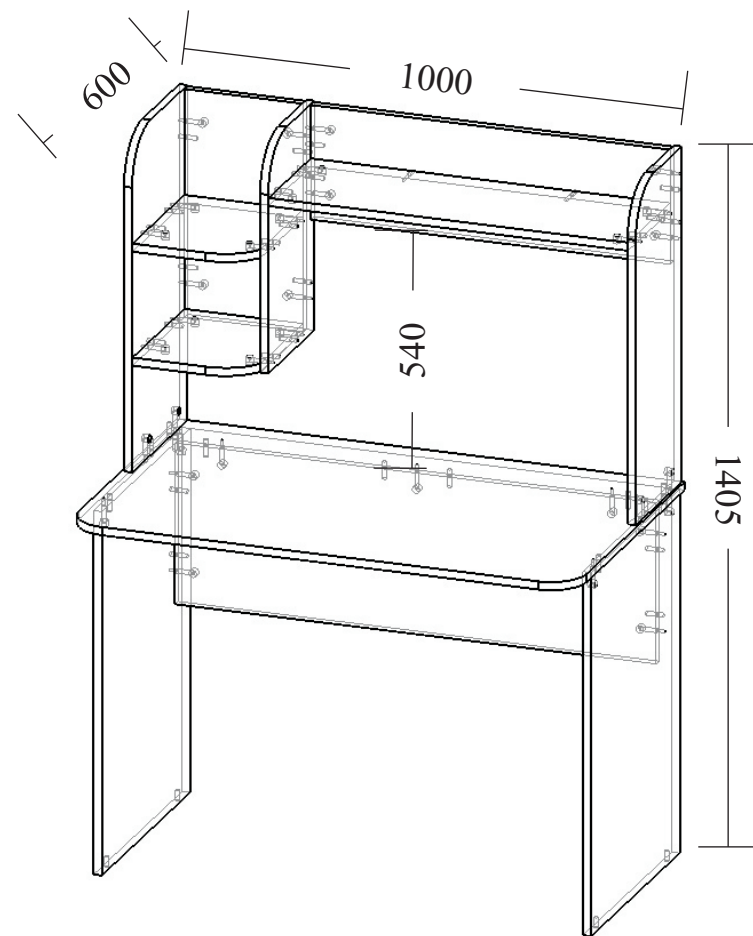

- цвет1 (ЛДСП 16 мм)
- цвет2 (ЛДСП 16 мм)
- цвет фасада (МДФ 18 мм)

Кровать раздвижная JOY-03

<u>Артикул</u>	JOY-03
длина	1640/1840/2040
ширина	980
высота	780 / 770
	с опорами / без опор

Корпус кровати раздвижной выполнен из ЛДСП 16 мм, облицованного кромкой ПВХ 2 мм в цвет

Кровать имеет возможность регулировки спального места по длине!

Размер спального места: 1600х900 мм

1800х900 мм

2000х900 мм

Ограждения выполнены из МДФ 18 мм, облицованного пленкой ПВХ

Опора регулируемая шестигранная - 8 шт. диапазон регулировки +0...10 мм

Цвет материалов можно выбрать в техническом каталоге фирмы

-  - цвет1 (ЛДСП 16 мм)
-  - цвет2 (ЛДСП 16 мм)
-  - цвет фасада (МДФ 18 мм)

Стол письменный JOY-04

Артикул	JOY-04
ширина	1000
глубина	600
высота	1405 / 1395
	с опорами / без опор

Корпус стола выполнен из ЛДСП 16 мм, облицованного кромкой ПВХ 2 мм в цвет
 Ребро жесткости выполнено из МДФ 18 мм, облицованного пленкой ПВХ
 Опора регулируемая шестигранная - 4 шт. диапазон регулировки +0...10 мм
 Цвет материалов можно выбрать в техническом каталоге фирмы