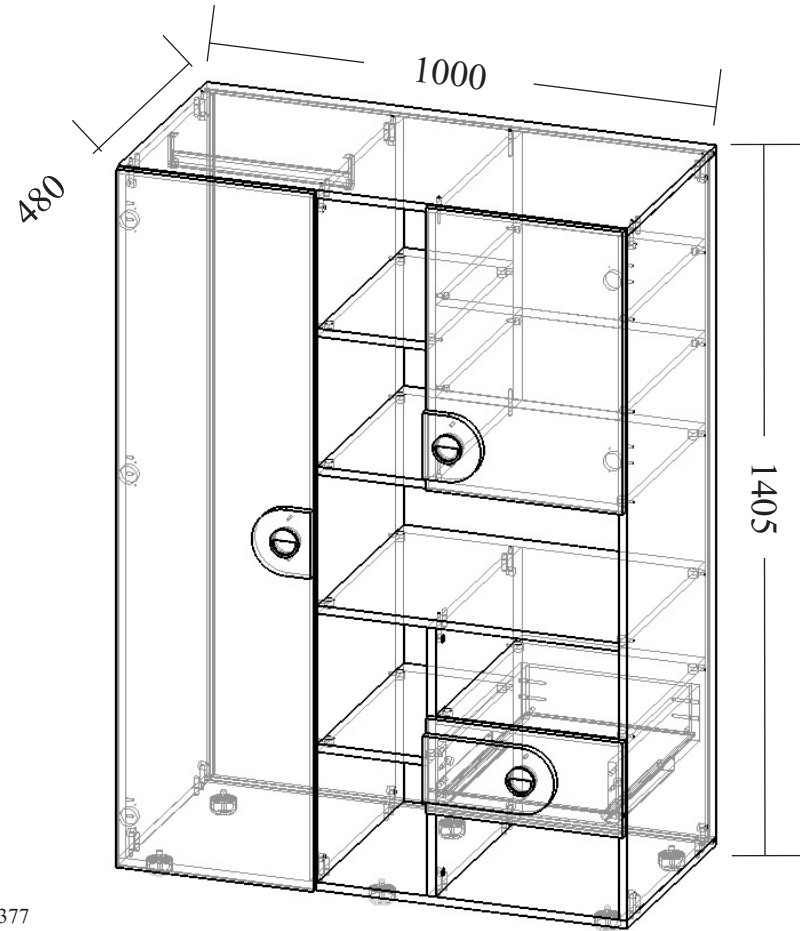

-  - цвет1 (ЛДСП 16 мм)
-  - цвет2 (ЛДСП 16 мм)
-  - цвет фасада (МДФ 18 мм)

Комод JOY-06

Артикул	JOY-06
ширина	1000
глубина	600
высота	600 / 572
	с опорами / без опор

Корпус комода выполнен из ЛДСП 16 мм, облицованного кромкой ПВХ 2 мм в цвет
 Фасады выполнены из МДФ 18 мм, облицованного пленкой ПВХ
 Корпус выдвижных ящиков выполнен из белого ЛДСП 16 мм, облицованного белой кромкой ПВХ 0,4 мм
 Направляющие Hettich Quadro SS L-450 мм
 Глубина выдвижного ящика 450 мм
 Опоры регулируемые корпусные черные - 6 шт. диапазон регулировки +0...20 мм
 Цвет материалов можно выбрать в техническом каталоге фирмы

- цвет1 (ЛДСП 16 мм)
- цвет2 (ЛДСП 16 мм)
- цвет фасада (МДФ 18 мм)

Шкаф для одежды JOY-07

Артикул	JOY-07
ширина	1000
глубина	480
высота	1405 / 1377
	с опорами / без опор

Корпус шкафа для одежды выполнен из ЛДСП 16 мм, облицованного кромкой ПВХ 2 мм в цвет
 Фасады выполнены из МДФ 18 мм, облицованного пленкой ПВХ
 Шкаф оснащен стационарными полками и штангой для одежды
 Опоры регулируемые корпусные черные - 6 шт. диапазон регулировки +0...20 мм
 Петли для распашных фасадов - накладные Blum 110 град.с доводчиком
 Цвет материалов можно выбрать в техническом каталоге фирмы

- цвет1 (ЛДСП 16 мм)
- цвет2 (ЛДСП 16 мм)
- цвет фасада (МДФ 18 мм)

Шкаф-стеллаж JOY-08

Артикул	JOY-08
ширина	1000
глубина	480
высота	1405 / 1377
	с опорами / без опор

Корпус шкафа-стеллажа выполнен из ЛДСП 16 мм, облицованного кромкой ПВХ 2 мм в цвет
 Фасады выполнены из МДФ 18 мм, облицованного пленкой ПВХ
 Корпус выдвижного ящика выполнен из белого ЛДСП 16 мм, облицованного белой кромкой ПВХ 0,4 мм
 Направляющие Hettich Quadro SS L-450 мм
 Глубина выдвижного ящика 450 мм
 Шкаф оснащен штангой для одежды
 Опоры регулируемые корпусные черные - 6 шт. диапазон регулировки +0...20 мм
 Петли для распашных фасадов - накладные Blum 110 град.с доводчиком
 Цвет материалов можно выбрать в техническом каталоге фирмы