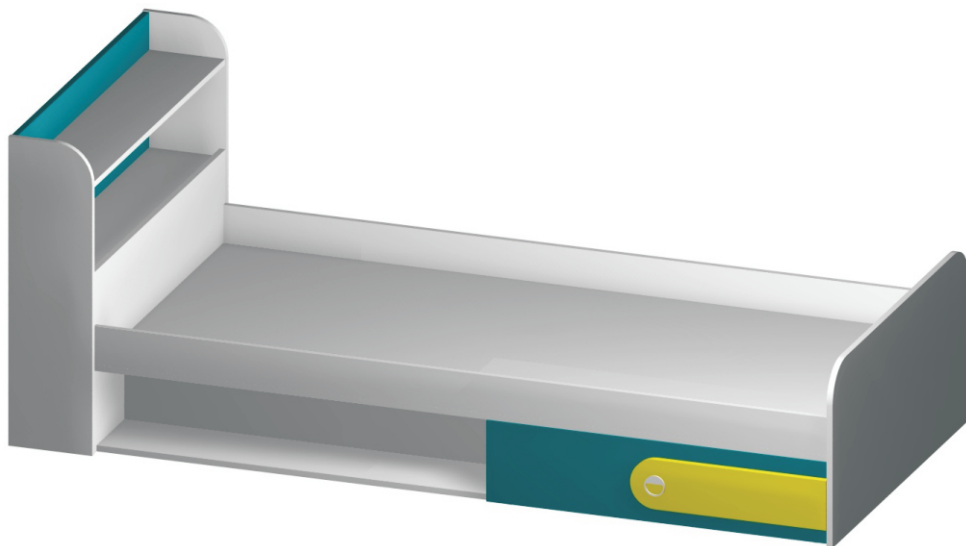

Кровать-чердак JOY-01

Артикул	JOY-01
длина	2040
ширина	1190
высота	1880 / 1870
	с опорами / без опор

- цвет1 (ЛДСП 16 мм)
- цвет2 (ЛДСП 16 мм)
- цвет фасада (МДФ 18 мм)

Корпус кровати-чердака выполнен из ЛДСП 16 мм, облицованного кромкой ПВХ 2 мм в цвет
 Возможно установить любой модуль из серии детской мебели JOY в любую нишу кровати-чердака
 Размер спального места: 2000x1000 мм
 Ограждение и лестница выполнены из МДФ 18 мм, облицованного пленкой ПВХ, высота ограждения 370 мм
 Опора регулируемая шестигранная - 10 шт. диапазон регулировки +0...10 мм
 Цвет материалов можно выбрать в техническом каталоге фирмы

Кровать односпальная JOY-02

<u>Артикул</u>	<u>JOY-02</u>
длина	2160
ширина	980
высота	820 / 810
	с опорами / без опор

Корпус кровати раздвижной выполнен из ЛДСП 16 мм, облицованного кромкой ПВХ 2 мм в цвет
 Кровать оснащена 2-мя выкатными ящиками для хранения вещей
 Размер спального места: 1900х900 мм
 Фасады выполнены из МДФ 18 мм, облицованного пленкой ПВХ
 Опора регулируемая шестигранная - 6 шт. диапазон регулировки +0...10 мм
 Цвет материалов можно выбрать в техническом каталоге фирмы

- цвет1 (ЛДСП 16 мм)
- цвет2 (ЛДСП 16 мм)
- цвет фасада (МДФ 18 мм)

Кровать раздвижная JOY-03

<u>Артикул</u>	JOY-03
длина	1640/1840/2040
ширина	980
высота	780 / 770
	с опорами / без опор

Корпус кровати раздвижной выполнен из ЛДСП 16 мм, облицованного кромкой ПВХ 2 мм в цвет

Корпус стола выполнен из ЛДСП 16 мм, облицованного кромкой ПВХ 2 мм в цвет
 Ребро жесткости выполнено из МДФ 18 мм, облицованного пленкой ПВХ
 Опора регулируемая шестигранная - 4 шт. диапазон регулировки +0...10 мм
 Цвет материалов можно выбрать в техническом каталоге фирмы