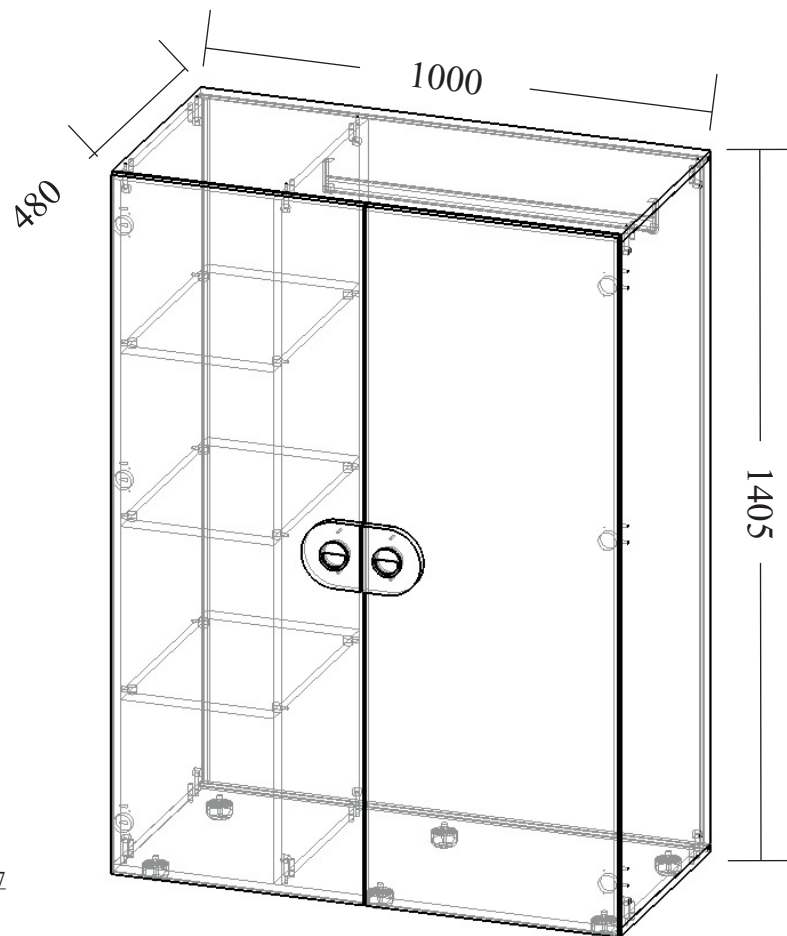

Корпус стола выполнен из ЛДСП 16 мм, облицованного кромкой ПВХ 2 мм в цвет
 Ребро жесткости выполнено из МДФ 18 мм, облицованного пленкой ПВХ
 Опора регулируемая шестигранная - 4 шт. диапазон регулировки +0...10 мм
 Цвет материалов можно выбрать в техническом каталоге фирмы

-  - цвет1 (ЛДСП 16 мм)
-  - цвет2 (ЛДСП 16 мм)
-  - цвет фасада (МДФ 18 мм)

Комод JOY-06

Артикул	JOY-06
ширина	1000
глубина	600
высота	600 / 572
	с опорами / без опор

Корпус комода выполнен из ЛДСП 16 мм, облицованного кромкой ПВХ 2 мм в цвет
 Фасады выполнены из МДФ 18 мм, облицованного пленкой ПВХ
 Корпус выдвижных ящиков выполнен из белого ЛДСП 16 мм, облицованного белой кромкой ПВХ 0,4 мм
 Направляющие Hettich Quadro SS L-450 мм
 Глубина выдвижного ящика 450 мм
 Опоры регулируемые корпусные черные - 6 шт. диапазон регулировки +0...20 мм
 Цвет материалов можно выбрать в техническом каталоге фирмы

- цвет1 (ЛДСП 16 мм)
- цвет2 (ЛДСП 16 мм)
- цвет фасада (МДФ 18 мм)

Шкаф для одежды JOY-07

Артикул	JOY-07
ширина	1000
глубина	480
высота	1405 / 1377
	с опорами / без опор

Корпус шкафа для одежды выполнен из ЛДСП 16 мм, облицованного кромкой ПВХ 2 мм в цвет
 Фасады выполнены из МДФ 18 мм, облицованного пленкой ПВХ
 Шкаф оснащен стационарными полками и штангой для одежды
 Опоры регулируемые корпусные черные - 6 шт. диапазон регулировки +0...20 мм
 Петли для распашных фасадов - накладные Blum 110 град.с доводчиком
 Цвет материалов можно выбрать в техническом каталоге фирмы