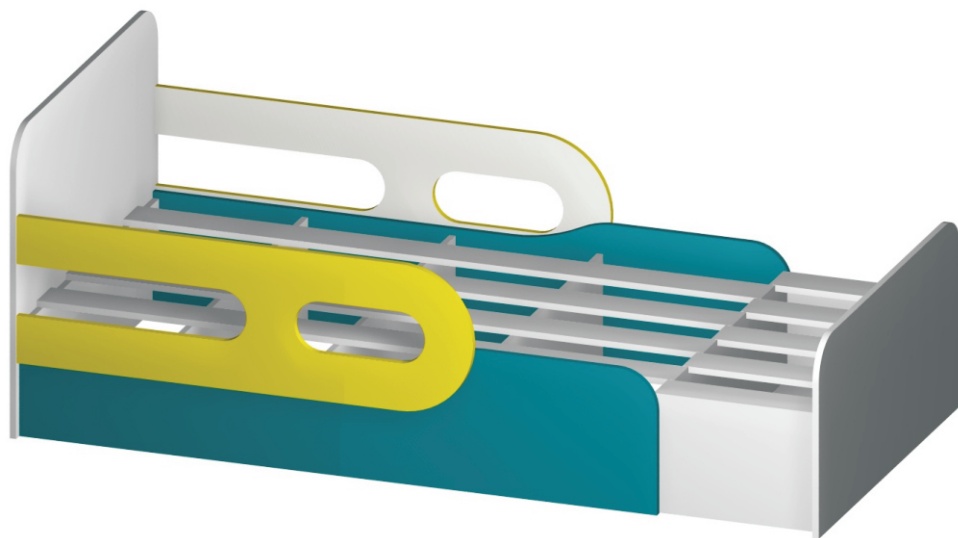

Кровать-чердак JOY-01

Артикул	JOY-01
длина	2040
ширина	1190
высота	1880 / 1870
	с опорами / без опор

- цвет1 (ЛДСП 16 мм)
- цвет2 (ЛДСП 16 мм)
- цвет фасада (МДФ 18 мм)

Корпус кровати-чердака выполнен из ЛДСП 16 мм, облицованного кромкой ПВХ 2 мм в цвет
 Возможно установить любой модуль из серии детской мебели JOY в любую нишу кровати-чердака
 Размер спального места: 2000x1000 мм
 Ограждение и лестница выполнены из МДФ 18 мм, облицованного пленкой ПВХ, высота ограждения 370 мм
 Опора регулируемая шестигранная - 10 шт. диапазон регулировки +0...10 мм
 Цвет материалов можно выбрать в техническом каталоге фирмы

Кровать односпальная JOY-02

<u>Артикул</u>	<u>JOY-02</u>
длина	2160
ширина	980
высота	820 / 810
	с опорами / без опор

Корпус кровати раздвижной выполнен из ЛДСП 16 мм, облицованного кромкой ПВХ 2 мм в цвет
 Кровать оснащена 2-мя выкатными ящиками для хранения вещей
 Размер спального места: 1900х900 мм
 Фасады выполнены из МДФ 18 мм, облицованного пленкой ПВХ
 Опора регулируемая шестигранная - 6 шт. диапазон регулировки +0...10 мм
 Цвет материалов можно выбрать в техническом каталоге фирмы

- цвет1 (ЛДСП 16 мм)
- цвет2 (ЛДСП 16 мм)
- цвет фасада (МДФ 18 мм)

Кровать раздвижная JOY-03

<u>Артикул</u>	JOY-03
длина	1640/1840/2040
ширина	980
высота	780 / 770
	с опорами / без опор

Корпус кровати раздвижной выполнен из ЛДСП 16 мм, облицованного кромкой ПВХ 2 мм в цвет

Корпус стола выполнен из ЛДСП 16 мм, облицованного кромкой ПВХ 2 мм в цвет
 Ребро жесткости выполнено из МДФ 18 мм, облицованного пленкой ПВХ
 Опора регулируемая шестигранная - 4 шт. диапазон регулировки +0...10 мм
 Цвет материалов можно выбрать в техническом каталоге фирмы