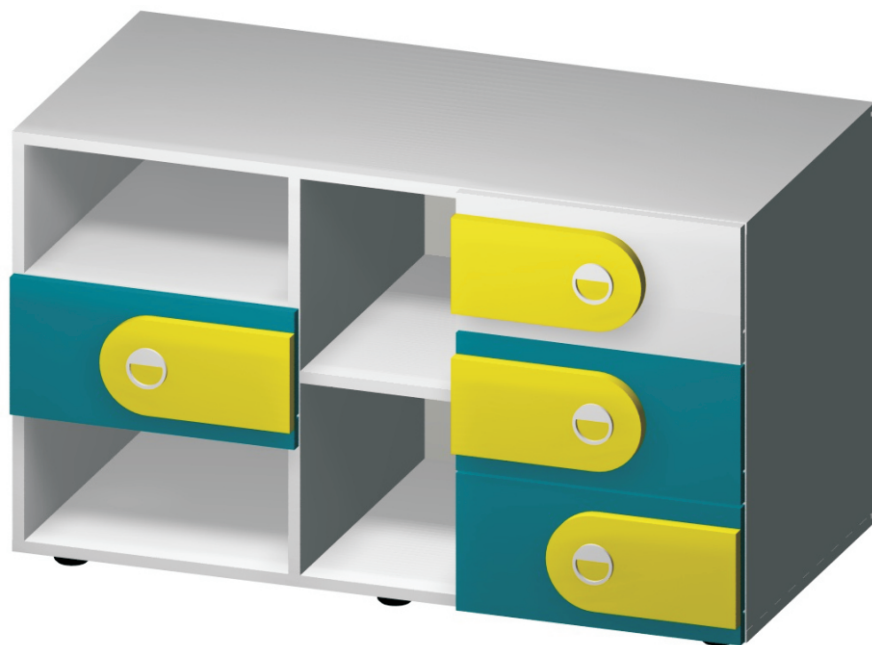

Комод JOY-06

Артикул	JOY-06
ширина	1000
глубина	600
высота	600 / 572
	с опорами / без опор

Корпус комода выполнен из ЛДСП 16 мм, облицованного кромкой ПВХ 2 мм в цвет
Фасады выполнены из МДФ 18 мм, облицованного пленкой ПВХ
Корпус выдвижных ящиков выполнен из белого ЛДСП 16 мм, облицованного белой кромкой ПВХ 0,4 мм
Направляющие Hettich Quadro SS L-450 мм
Глубина выдвижного ящика 450 мм
Опоры регулируемые корпусные черные - 6 шт. диапазон регулировки +0...20 мм
Цвет материалов можно выбрать в техническом каталоге фирмы

- цвет1 (ЛДСП 16 мм)
- цвет2 (ЛДСП 16 мм)
- цвет фасада (МДФ 18 мм)