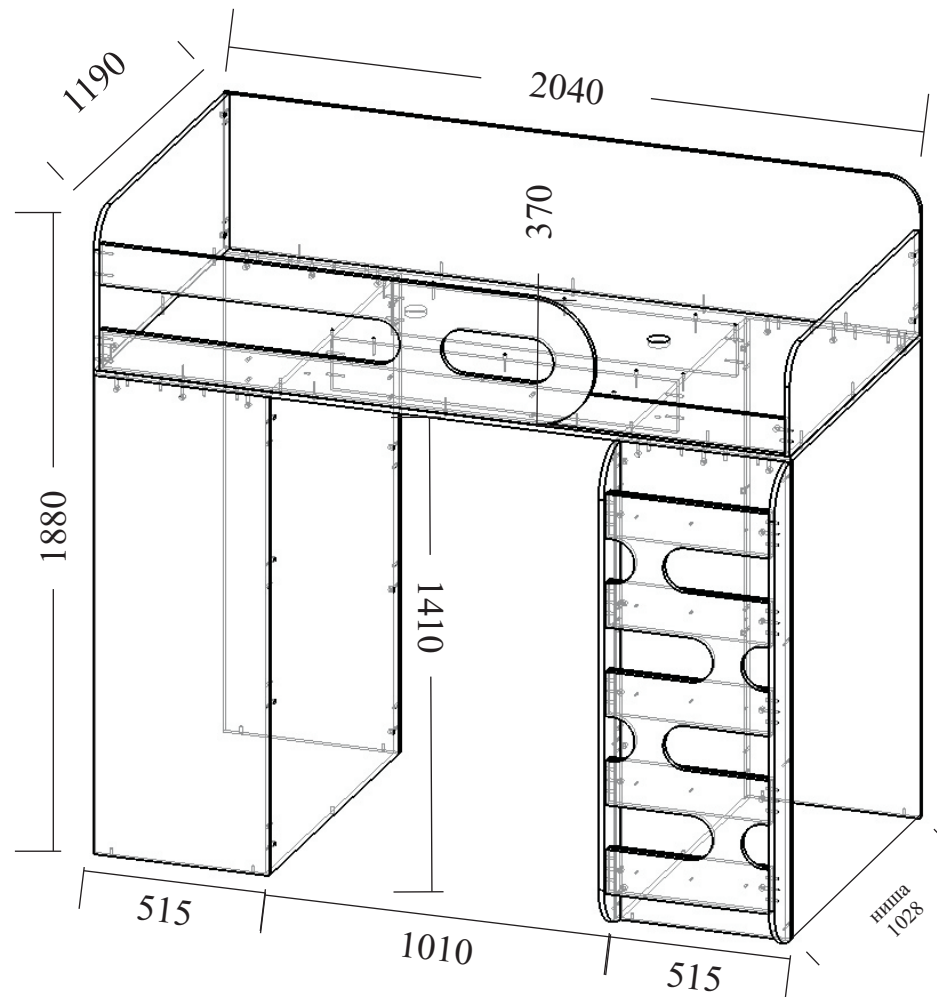

Кровать-чердак JOY-01

Артикул	JOY-01
длина	2040
ширина	1190
высота	1880 / 1870
	с опорами / без опор

- цвет1 (ЛДСП 16 мм)
- цвет2 (ЛДСП 16 мм)
- цвет фасада (МДФ 18 мм)

Корпус кровати-чердака выполнен из ЛДСП 16 мм, облицованного кромкой ПВХ 2 мм в цвет
 Возможно установить любой модуль из серии детской мебели JOY в любую нишу кровати-чердака
 Размер спального места: 2000x1000 мм
 Ограждение и лестница выполнены из МДФ 18 мм, облицованного пленкой ПВХ, высота ограждения 370 мм
 Опора регулируемая шестигранная - 10 шт. диапазон регулировки +0...10 мм
 Цвет материалов можно выбрать в техническом каталоге фирмы

Кровать односпальная JOY-02

<u>Артикул</u>	<u>JOY-02</u>
длина	2160
ширина	980
высота	820 / 810
	с опорами / без опор

Корпус кровати раздвижной выполнен из ЛДСП 16 мм, облицованного кромкой ПВХ 2 мм в цвет
 Кровать оснащена 2-мя выкатными ящиками для хранения вещей
 Размер спального места: 1900х900 мм
 Фасады выполнены из МДФ 18 мм, облицованного пленкой ПВХ
 Опора регулируемая шестигранная - 6 шт. диапазон регулировки +0...10 мм
 Цвет материалов можно выбрать в техническом каталоге фирмы

- цвет1 (ЛДСП 16 мм)
- цвет2 (ЛДСП 16 мм)
- цвет фасада (МДФ 18 мм)

Кровать раздвижная JOY-03

<u>Артикул</u>	JOY-03
длина	1640/1840/2040
ширина	980
высота	780 / 770
	с опорами / без опор

Корпус кровати раздвижной выполнен из ЛДСП 16 мм, облицованного кромкой ПВХ 2 мм в цвет

Кровать имеет возможность регулировки спального места по длине!

Размер спального места: 1600х900 мм

1800х900 мм

2000х900 мм

Ограждения выполнены из МДФ 18 мм, облицованного пленкой ПВХ

Опора регулируемая шестигранная - 8 шт. диапазон регулировки +0...10 мм