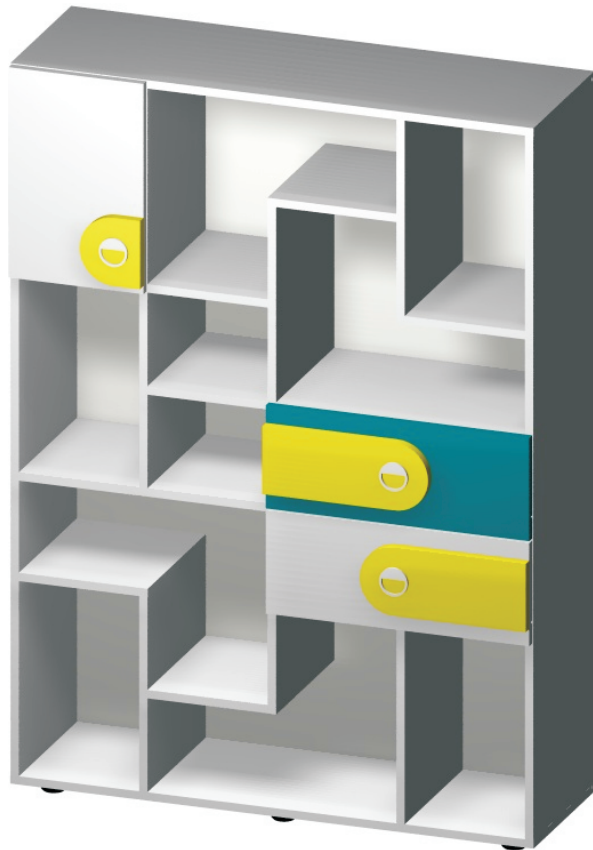

О фурнитуре. Для ящиков используются направляющие Hettich Quadro SS с доводчиком. На предметах с распашными фасадами применяются накладные петли фирмы Blum с доводчиком.

Ручки для фасадов:

Ручка Брасс
круглая белая арт. 730 BL

- цвет1 (ЛДСП 16 мм)
- цвет2 (ЛДСП 16 мм)
- цвет фасада (МДФ 18 мм)

Шкаф-стеллаж JOY-08

Артикул	JOY-08
ширина	1000
глубина	480
высота	1405 / 1377
	с опорами / без опор

Корпус шкафа-стеллажа выполнен из ЛДСП 16 мм, облицованного кромкой ПВХ 2 мм в цвет
 Фасады выполнены из МДФ 18 мм, облицованного пленкой ПВХ
 Корпус выдвижного ящика выполнен из белого ЛДСП 16 мм, облицованного белой кромкой ПВХ 0,4 мм
 Направляющие Hettich Quadro SS L-450 мм
 Глубина выдвижного ящика 450 мм
 Шкаф оснащен штангой для одежды
 Опоры регулируемые корпусные черные - 6 шт. диапазон регулировки +0...20 мм
 Петли для распашных фасадов - накладные Blum 110 град.с доводчиком
 Цвет материалов можно выбрать в техническом каталоге фирмы

- цвет1 (ЛДСП 16 мм)
- цвет2 (ЛДСП 16 мм)
- цвет фасада (МДФ 18 мм)

Стеллаж JOY-09

Артикул	JOY-09
ширина	1000
глубина	320
высота	1405 / 1377 с опорами / без опор

Корпус стеллажа выполнен из ЛДСП 16 мм, облицованного кромкой ПВХ 2 мм в цвет
 Фасады выполнены из МДФ 18 мм, облицованного пленкой ПВХ
 Корпус выдвижных ящиков выполнен из белого ЛДСП 16 мм, облицованного белой кромкой ПВХ 0,4 мм
 Направляющие Hettich Quadro SS L-250 мм
 Глубина выдвижного ящика 250 мм
 Опоры регулируемые корпусные черные - 6 шт. диапазон регулировки +0...20 мм
 Петли для распашных фасадов - накладные Blum 110 град.с доводчиком
 Цвет материалов можно выбрать в техническом каталоге фирмы