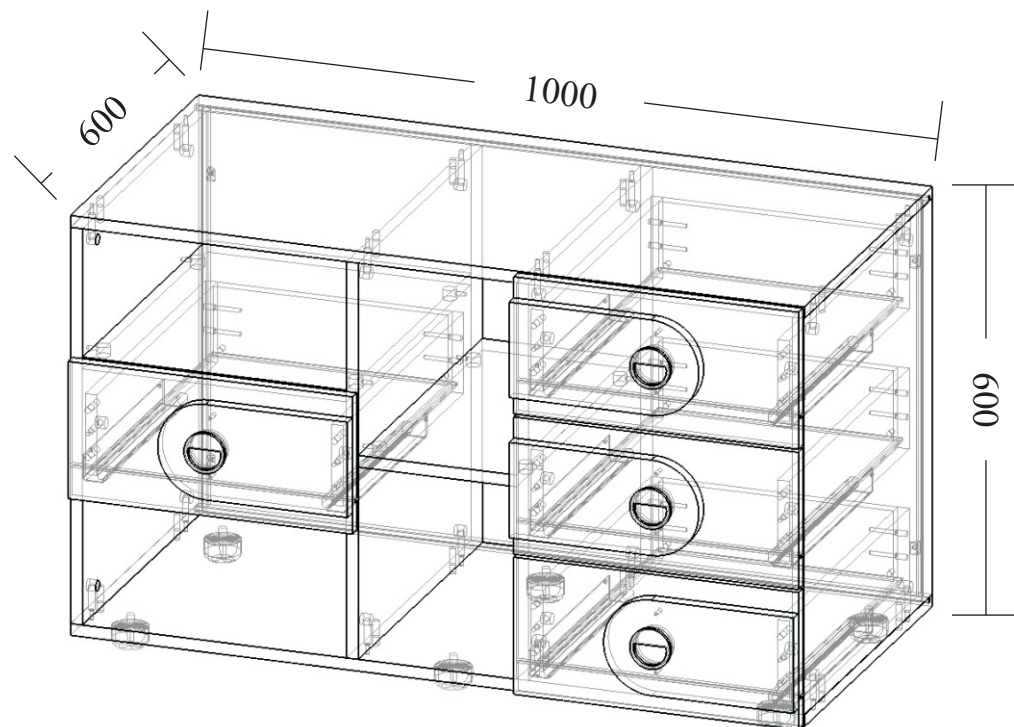

Корпус стола выполнен из ЛДСП 16 мм, облицованного кромкой ПВХ 2 мм в цвет
 Ребро жесткости выполнено из МДФ 18 мм, облицованного пленкой ПВХ
 Опора регулируемая шестигранная - 4 шт. диапазон регулировки +0...10 мм
 Цвет материалов можно выбрать в техническом каталоге фирмы

- цвет1 (ЛДСП 16 мм)
- цвет2 (ЛДСП 16 мм)
- цвет фасада (МДФ 18 мм)

Тумба JOY-05

Артикул	JOY-05
ширина	400
глубина	380
высота	520 / 450 с опорами / без опор

Корпус тумбы выполнен из ЛДСП 16 мм, облицованного кромкой ПВХ 2 мм в цвет
Фасады выполнены из МДФ 18 мм, облицованного пленкой ПВХ
Корпус выдвижного ящика выполнен из белого ЛДСП 16 мм, облицованного белой кромкой ПВХ 0,4 мм
Направляющие Hettich Quadro SS L-350 мм
Глубина выдвижного ящика 350 мм
Опора колесная - 4 шт.
Цвет материалов можно выбрать в техническом каталоге фирмы

-  - цвет1 (ЛДСП 16 мм)
-  - цвет2 (ЛДСП 16 мм)
-  - цвет фасада (МДФ 18 мм)

Комод JOY-06

Артикул	JOY-06
ширина	1000
глубина	600
высота	600 / 572
	с опорами / без опор

Корпус комода выполнен из ЛДСП 16 мм, облицованного кромкой ПВХ 2 мм в цвет
 Фасады выполнены из МДФ 18 мм, облицованного пленкой ПВХ
 Корпус выдвижных ящиков выполнен из белого ЛДСП 16 мм, облицованного белой кромкой ПВХ 0,4 мм
 Направляющие Hettich Quadro SS L-450 мм
 Глубина выдвижного ящика 450 мм
 Опоры регулируемые корпусные черные - 6 шт. диапазон регулировки +0...20 мм
 Цвет материалов можно выбрать в техническом каталоге фирмы