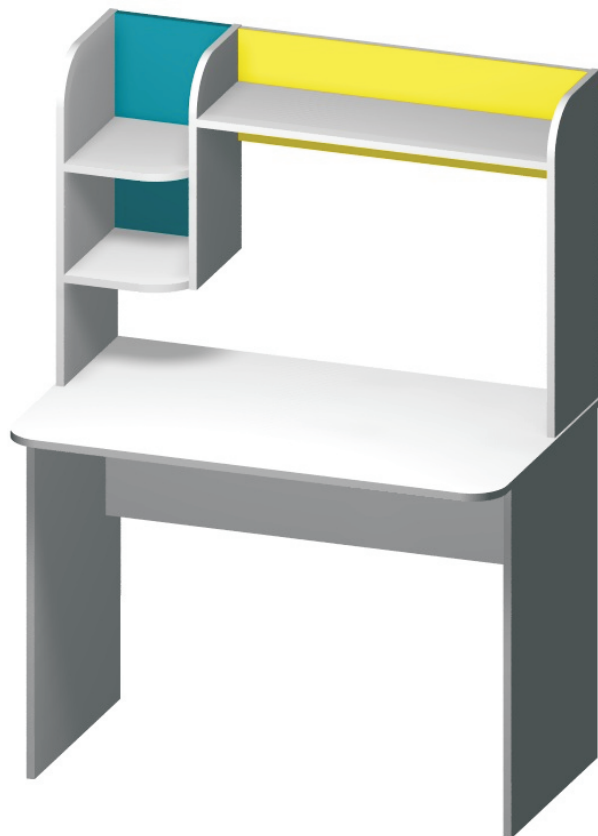

- цвет1 (ЛДСП 16 мм)
- цвет2 (ЛДСП 16 мм)
- цвет фасада (МДФ 18 мм)

Кровать раздвижная JOY-03

<u>Артикул</u>	JOY-03
длина	1640/1840/2040
ширина	980
высота	780 / 770
	с опорами / без опор

Корпус кровати раздвижной выполнен из ЛДСП 16 мм, облицованного кромкой ПВХ 2 мм в цвет

Кровать имеет возможность регулировки спального места по длине!

Размер спального места: 1600х900 мм

1800х900 мм

2000х900 мм

Ограждения выполнены из МДФ 18 мм, облицованного пленкой ПВХ

Опора регулируемая шестигранная - 8 шт. диапазон регулировки +0...10 мм

Цвет материалов можно выбрать в техническом каталоге фирмы

-  - цвет1 (ЛДСП 16 мм)
-  - цвет2 (ЛДСП 16 мм)
-  - цвет фасада (МДФ 18 мм)

Стол письменный JOY-04

Артикул	JOY-04
ширина	1000
глубина	600
высота	1405 / 1395
	с опорами / без опор

Корпус стола выполнен из ЛДСП 16 мм, облицованного кромкой ПВХ 2 мм в цвет
 Ребро жесткости выполнено из МДФ 18 мм, облицованного пленкой ПВХ
 Опора регулируемая шестигранная - 4 шт. диапазон регулировки +0...10 мм
 Цвет материалов можно выбрать в техническом каталоге фирмы