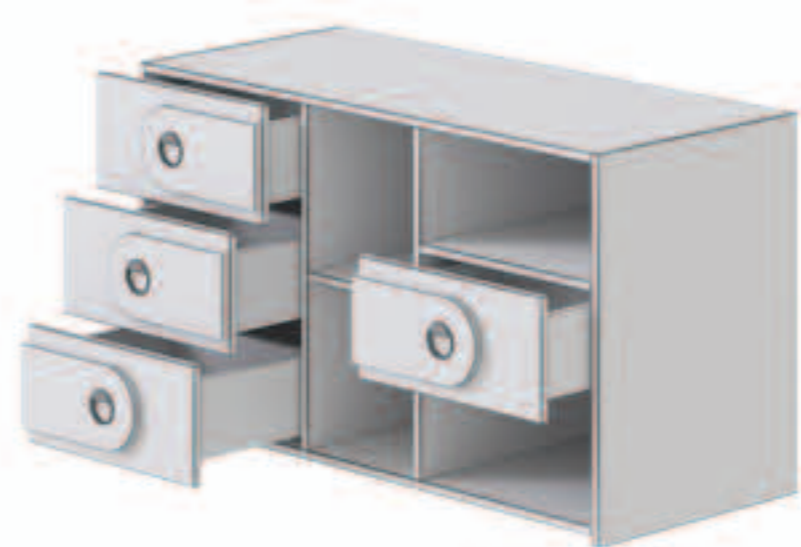

# Joy-09

Стеллаж

габаритные размеры:  
1000x1405x354

Варианты цветовых решений:

Цвет фасада

Цвет корпуса 1

Цвет корпуса 2