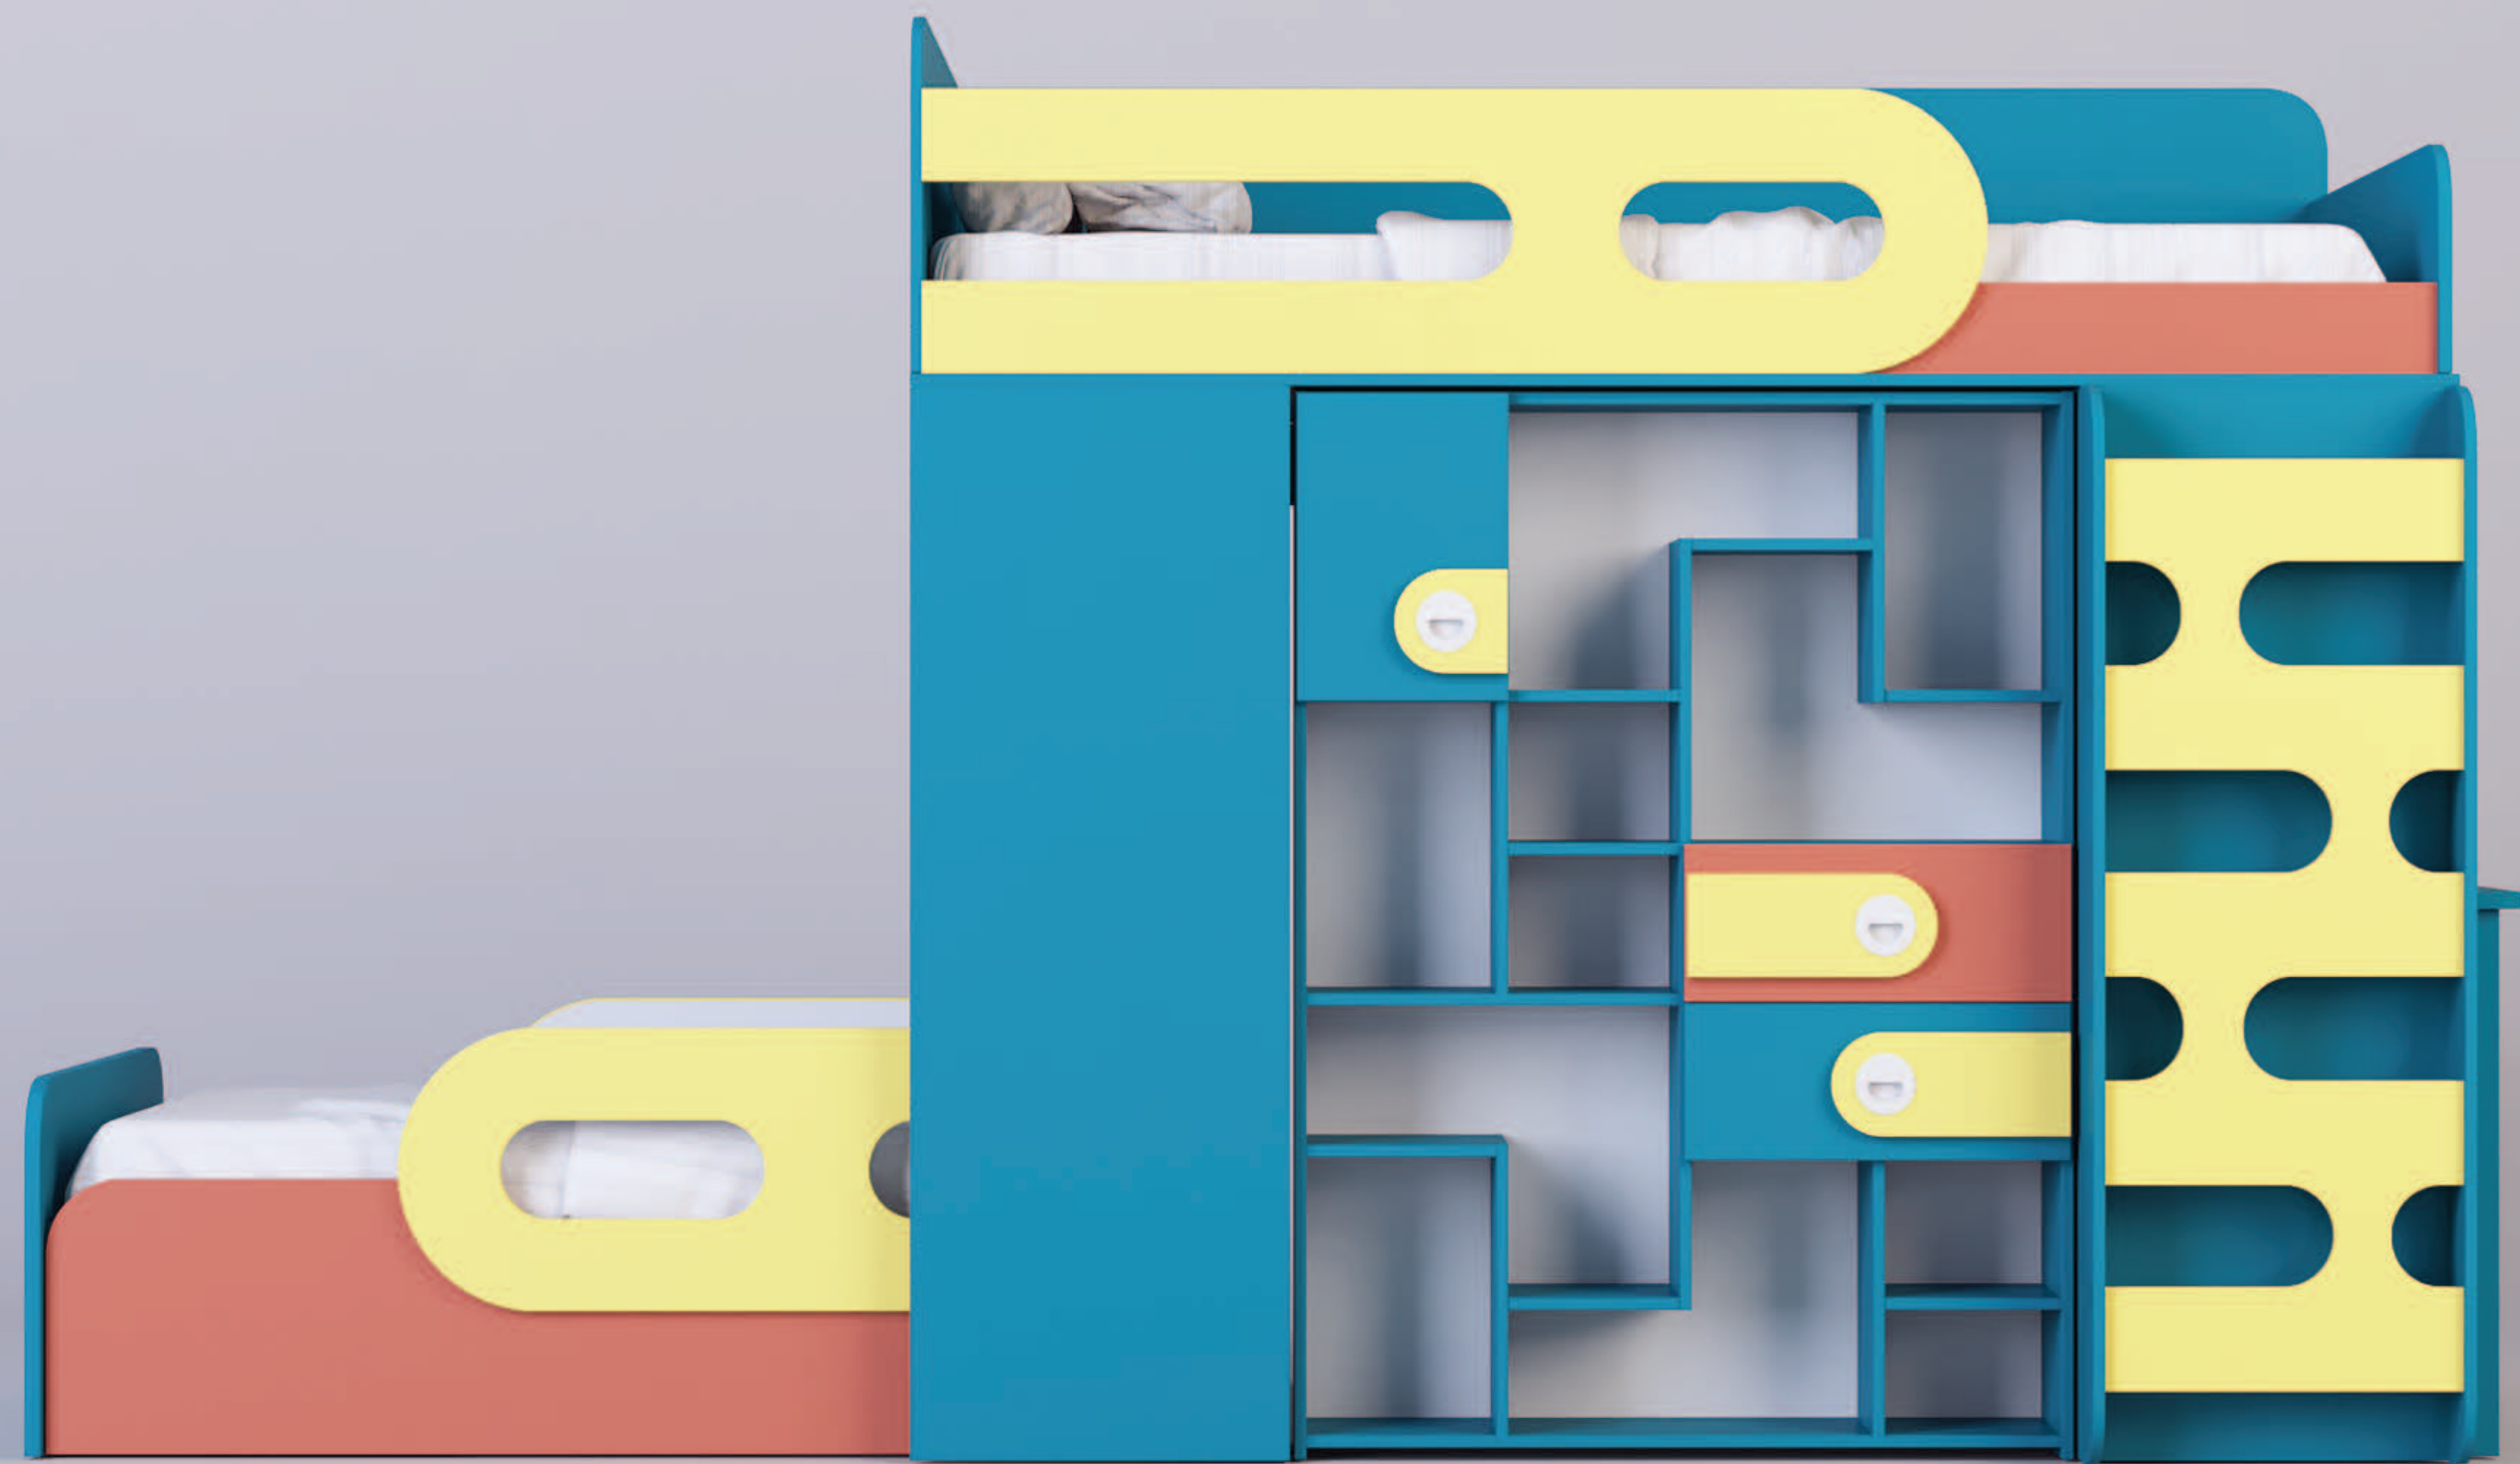

# Joy-02

Кровать

габаритные размеры:  
2160x810x980

7

8

# Joy-03

Кровать раздвижная

габаритные размеры:  
1640-2040x780x980

9

Joy-04

Стол

габаритные размеры:  
1000x1405x600

# Joy-ob

Комод

габаритные размеры:  
1000x600x514

# Joy-09

Стеллаж

габаритные размеры:  
1000x1405x354

Варианты цветовых решений:

Цвет фасада

Цвет корпуса 1

Цвет корпуса 2