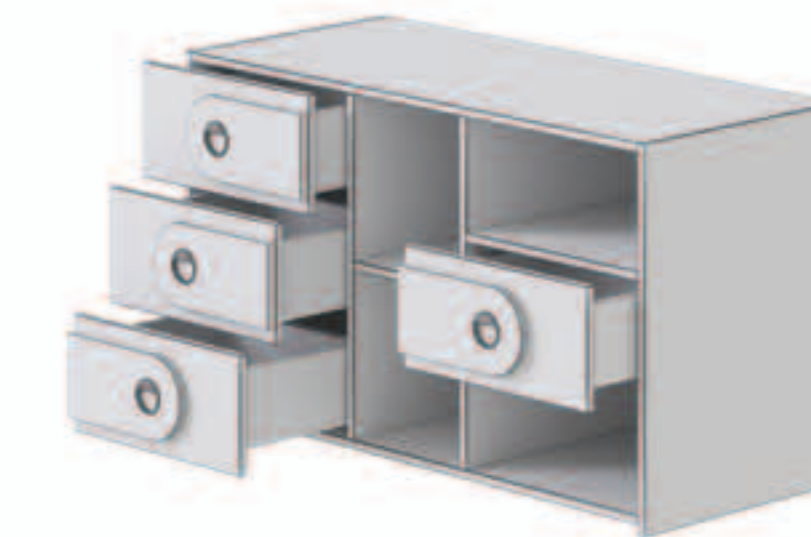

# Joy-09

Стеллаж

габаритные размеры:  
1000x1405x354

Варианты цветовых решений:

Цвет фасада

Цвет корпуса 1

Цвет корпуса 2