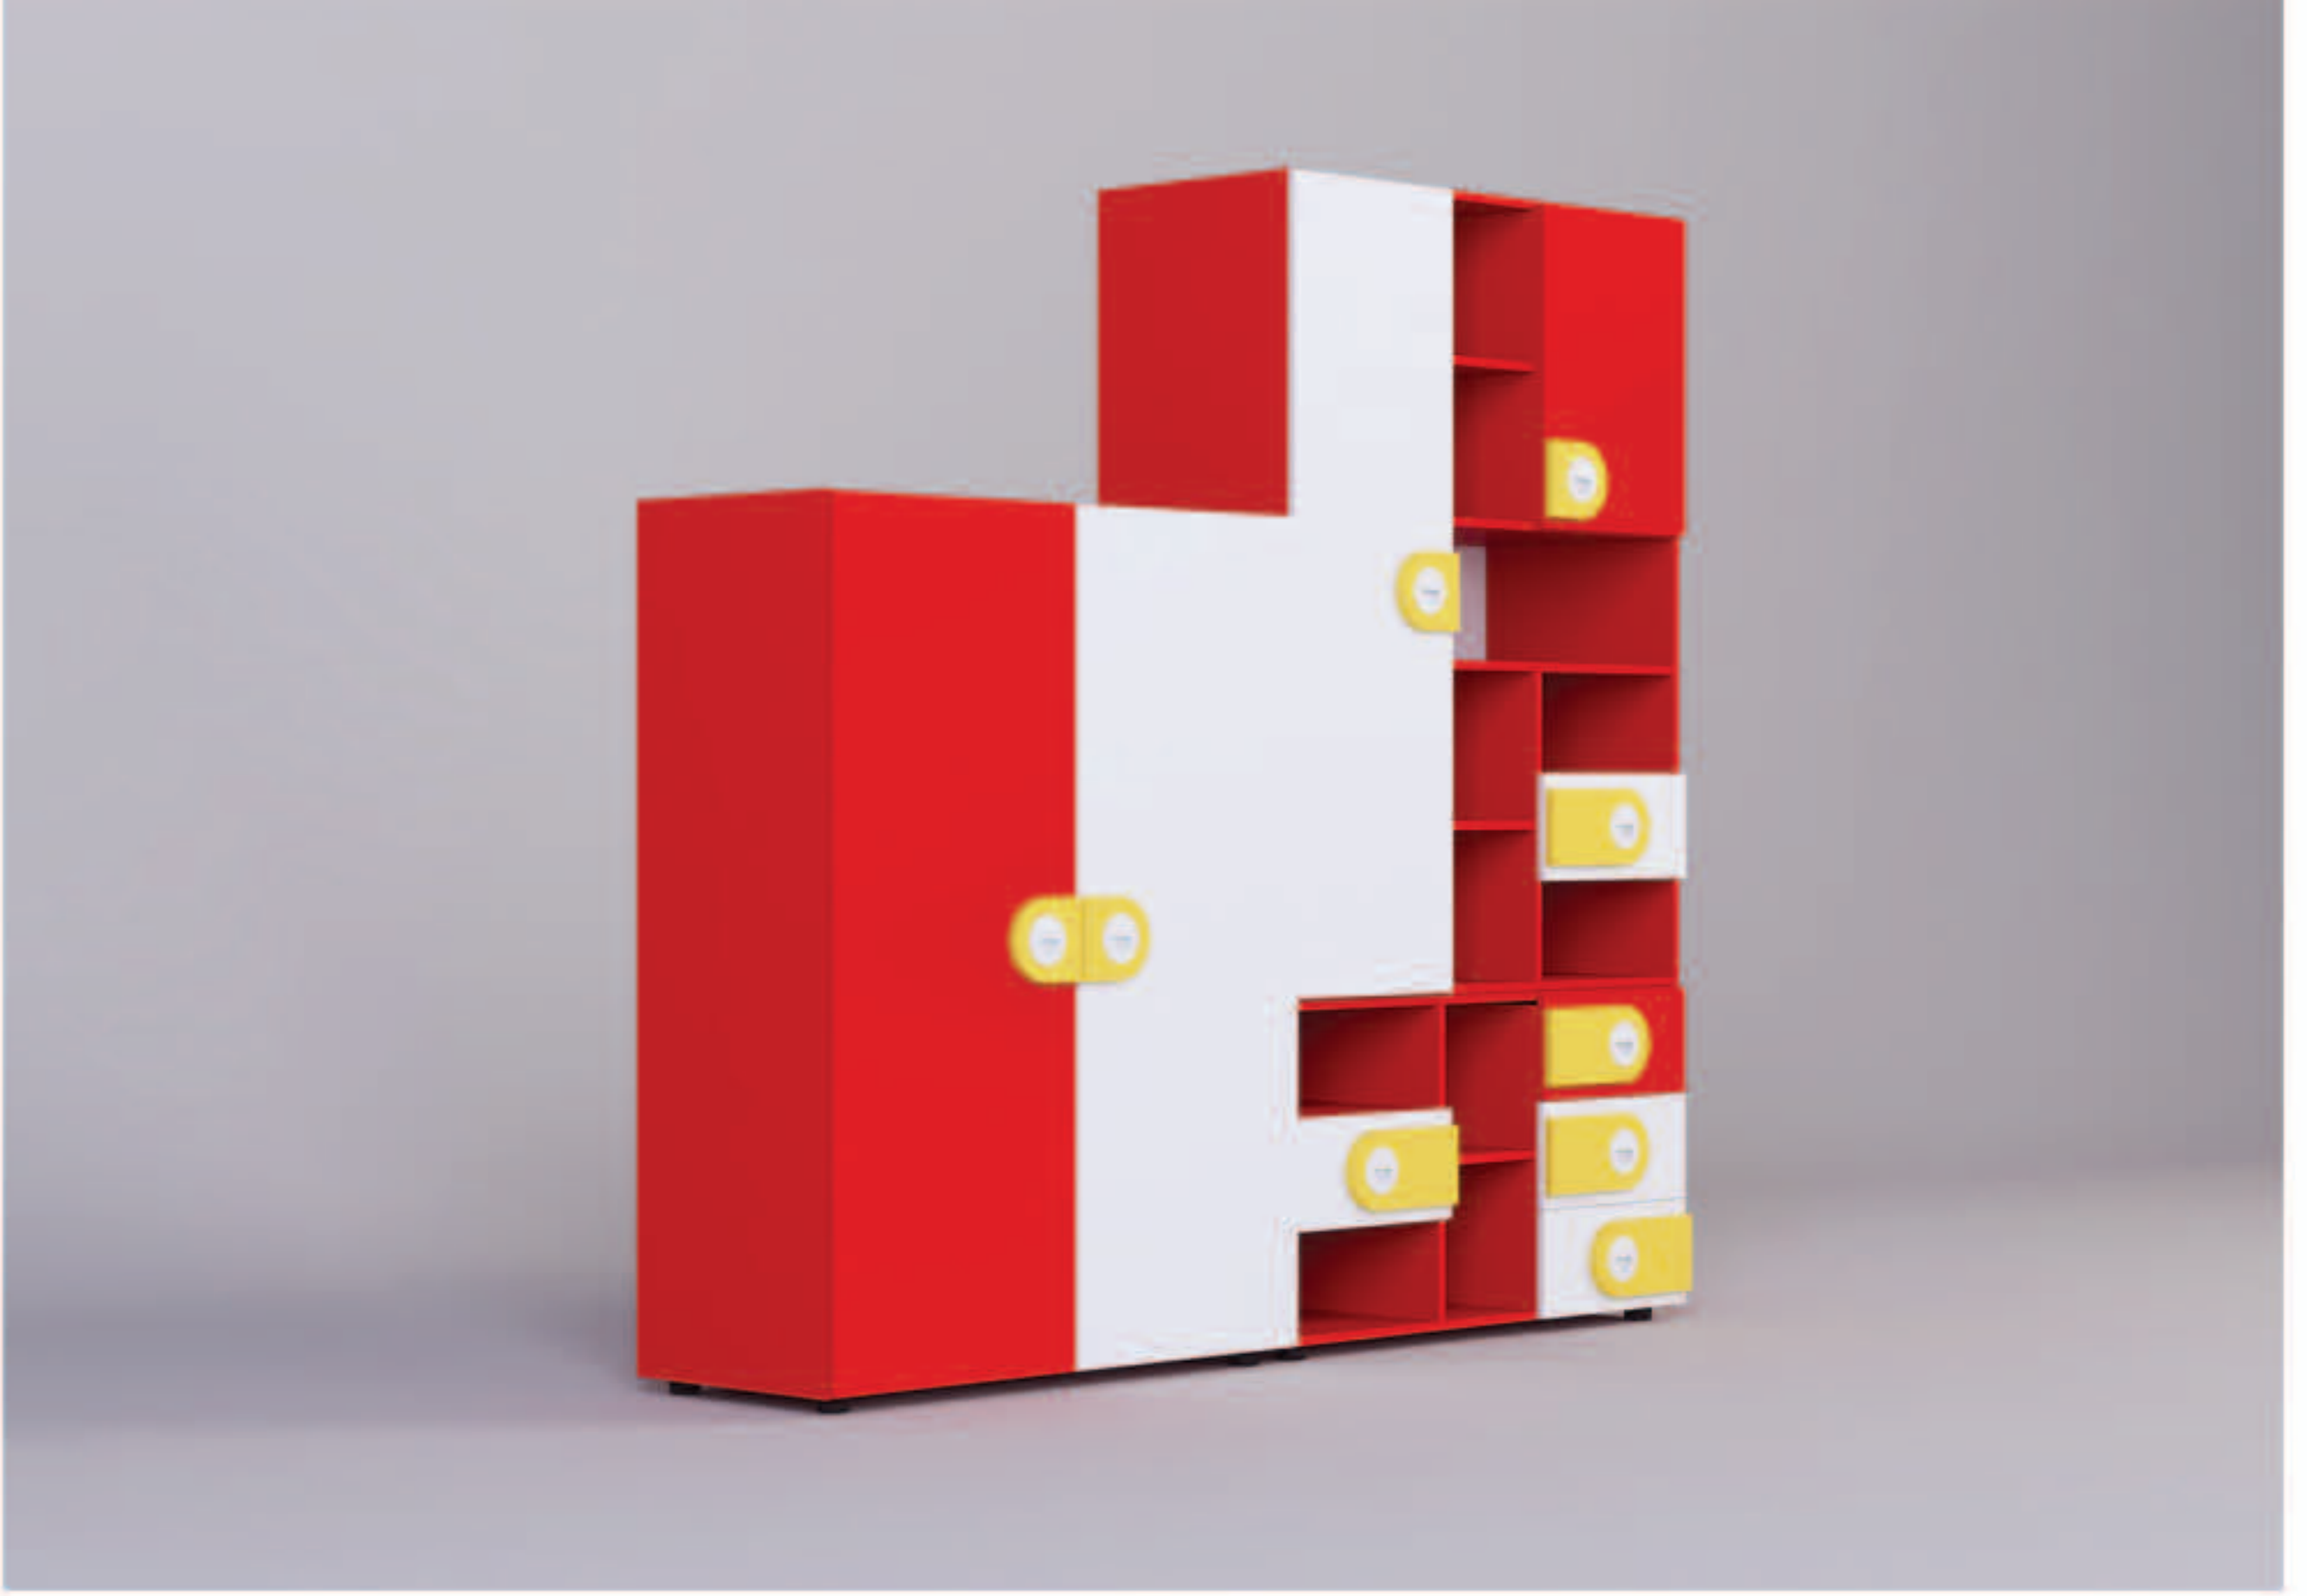

# Joy-09

Стеллаж

габаритные размеры:  
1000x1405x354

Варианты цветовых решений:

Цвет фасада

Цвет корпуса 1

Цвет корпуса 2