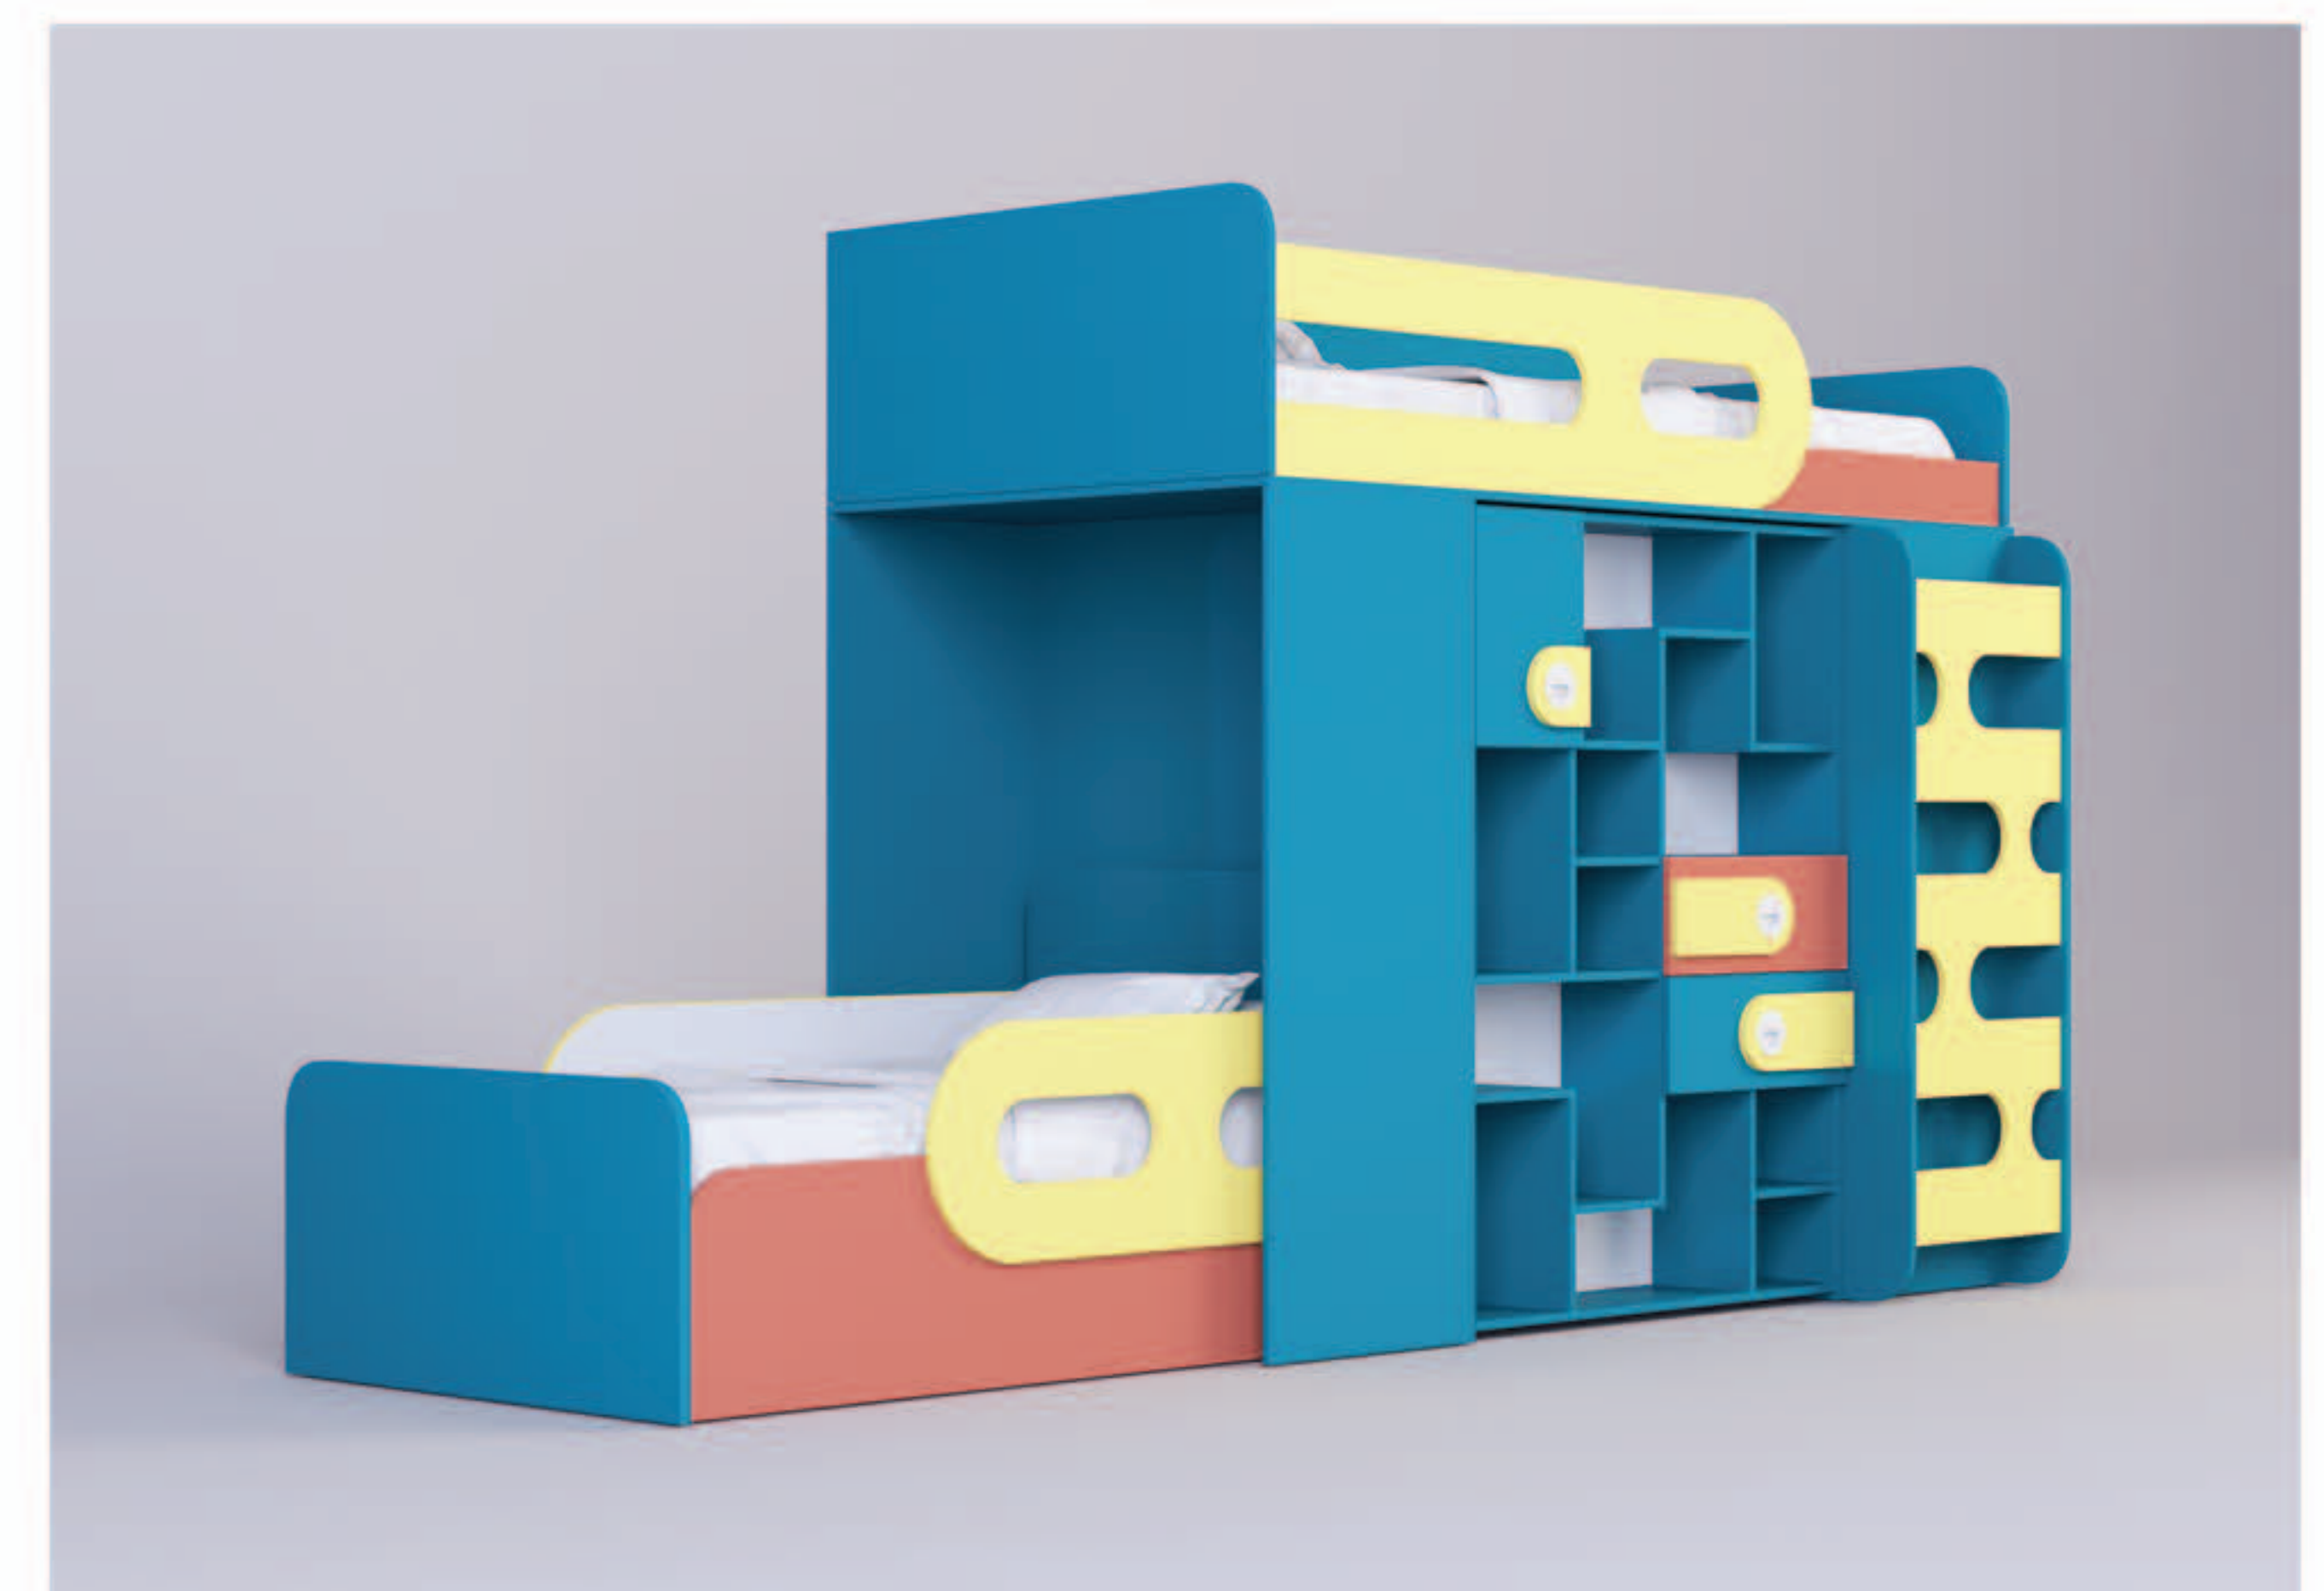

# Joy-09

Стеллаж

габаритные размеры:  
1000x1405x354

Варианты цветовых решений:

Цвет фасада

Цвет корпуса 1

Цвет корпуса 2