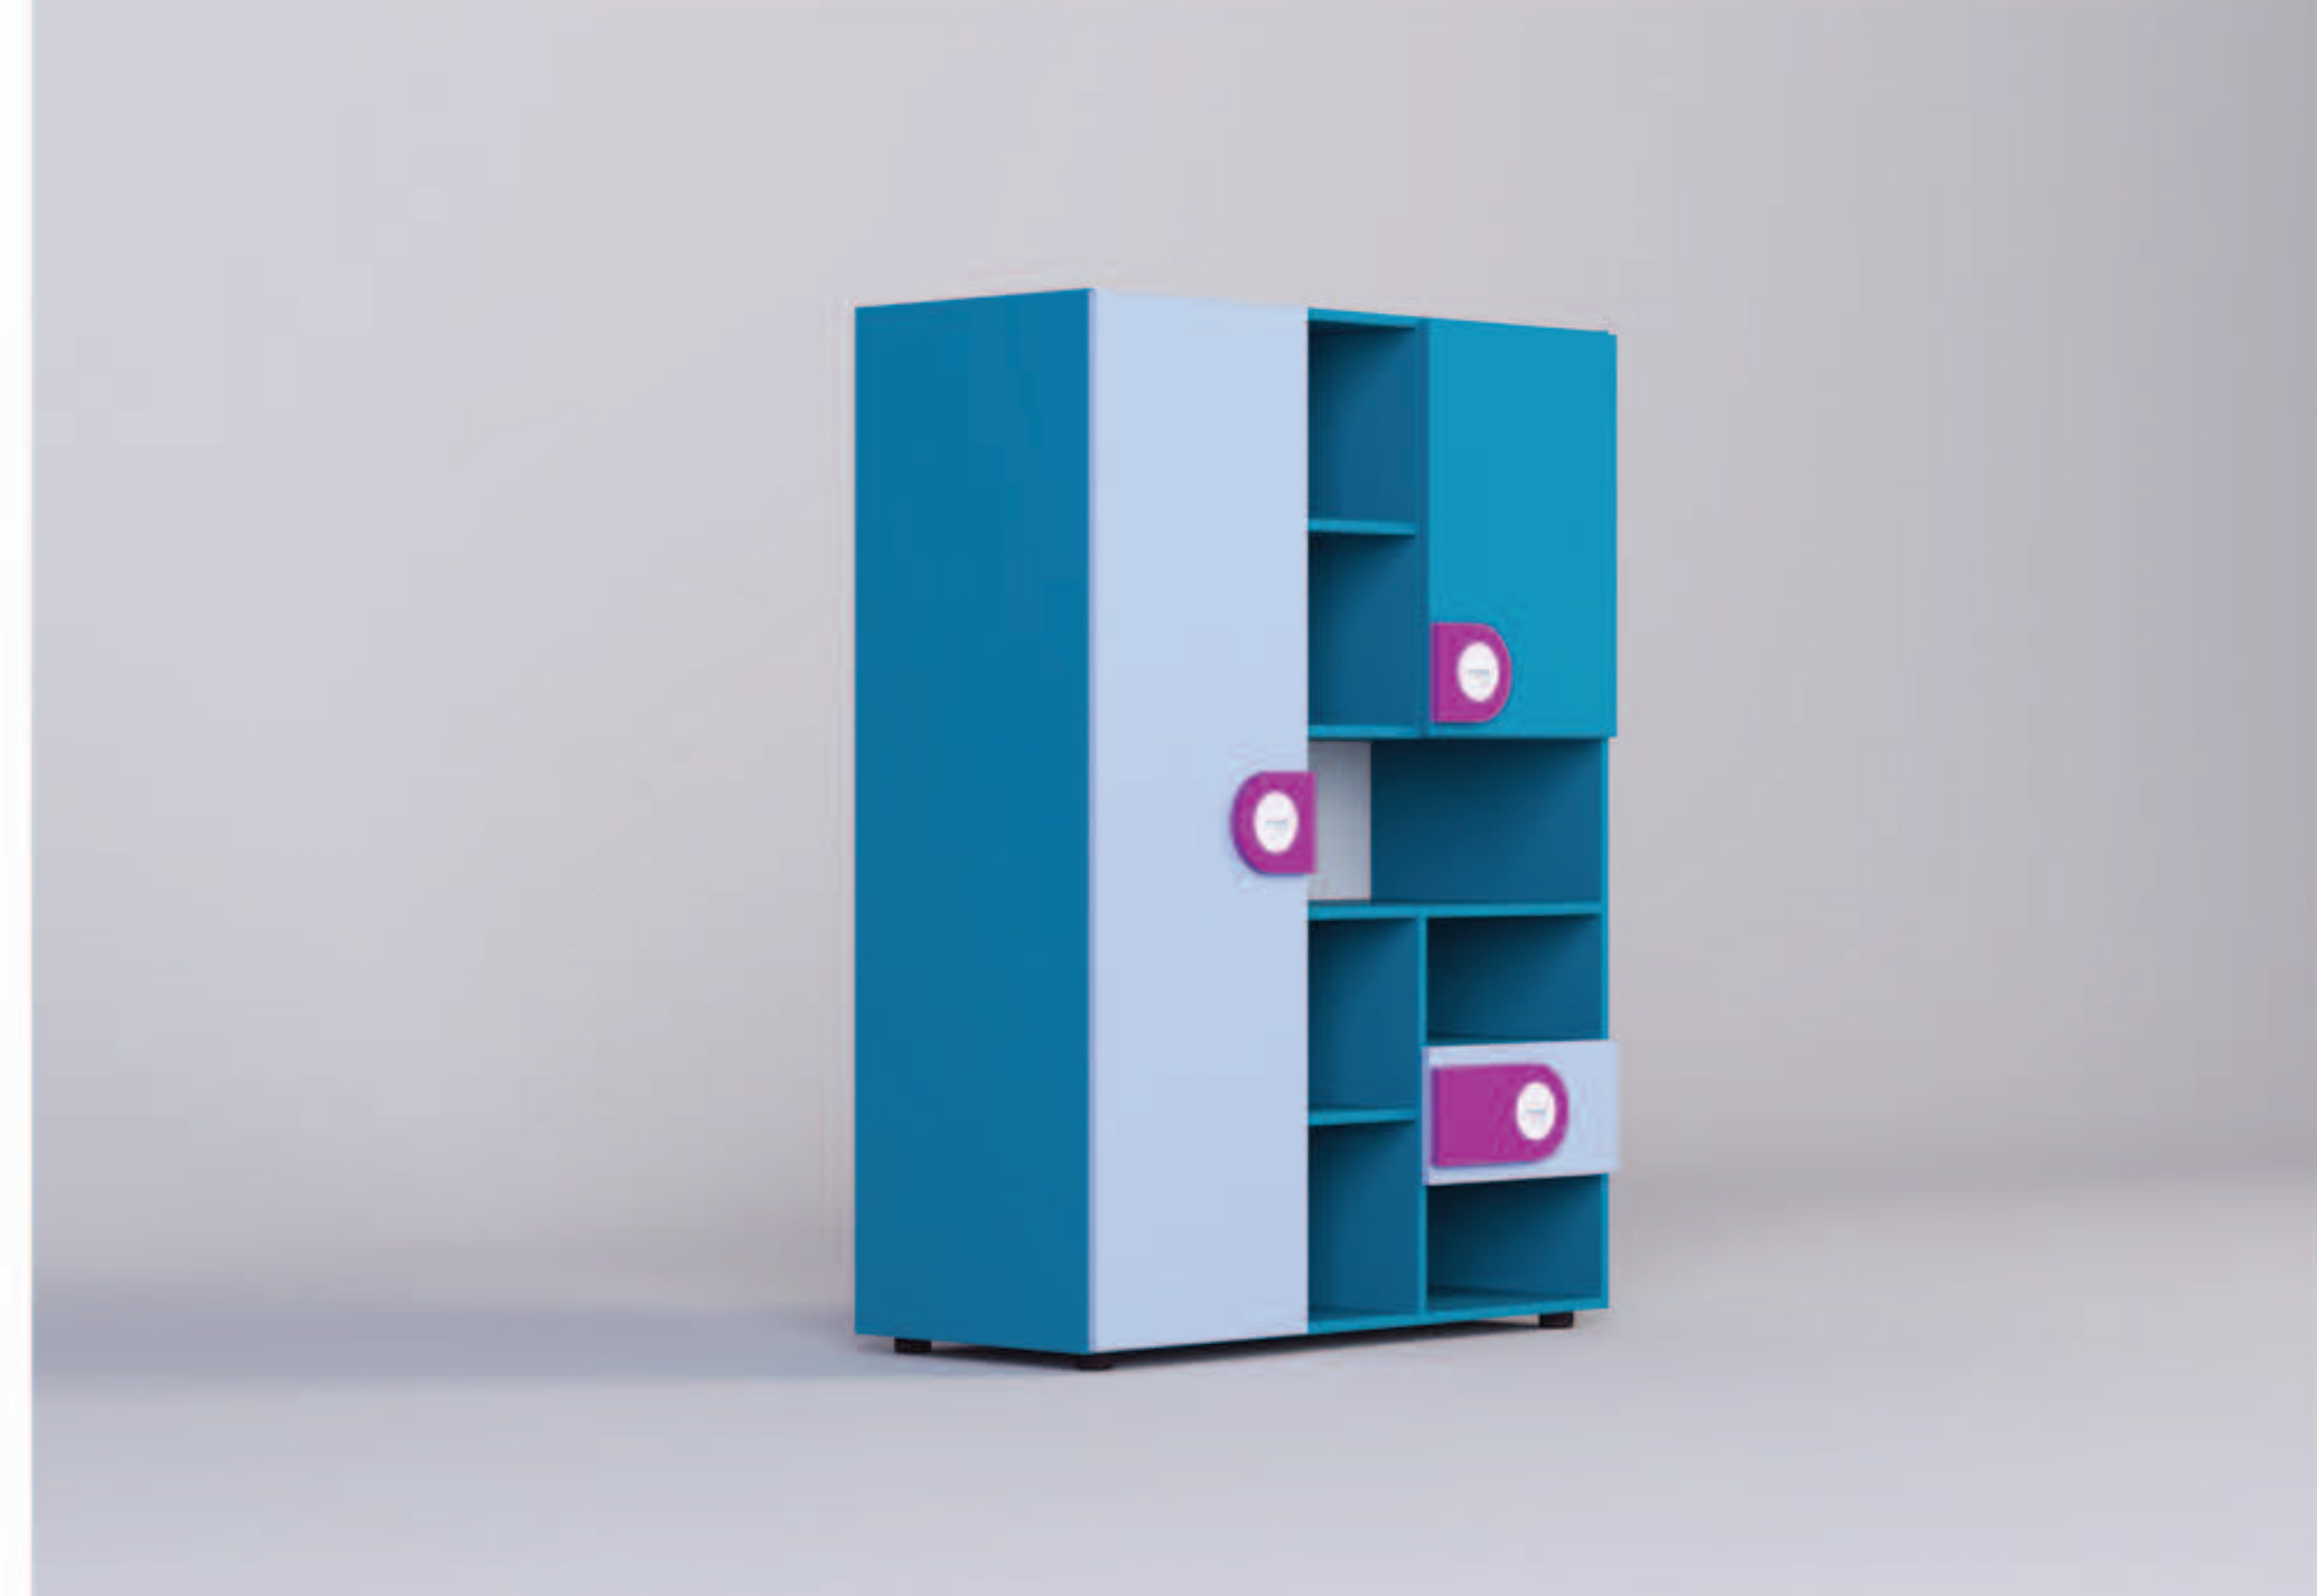

Joy-08

Шкаф-стеллаж

габаритные размеры:
1000x1405x514