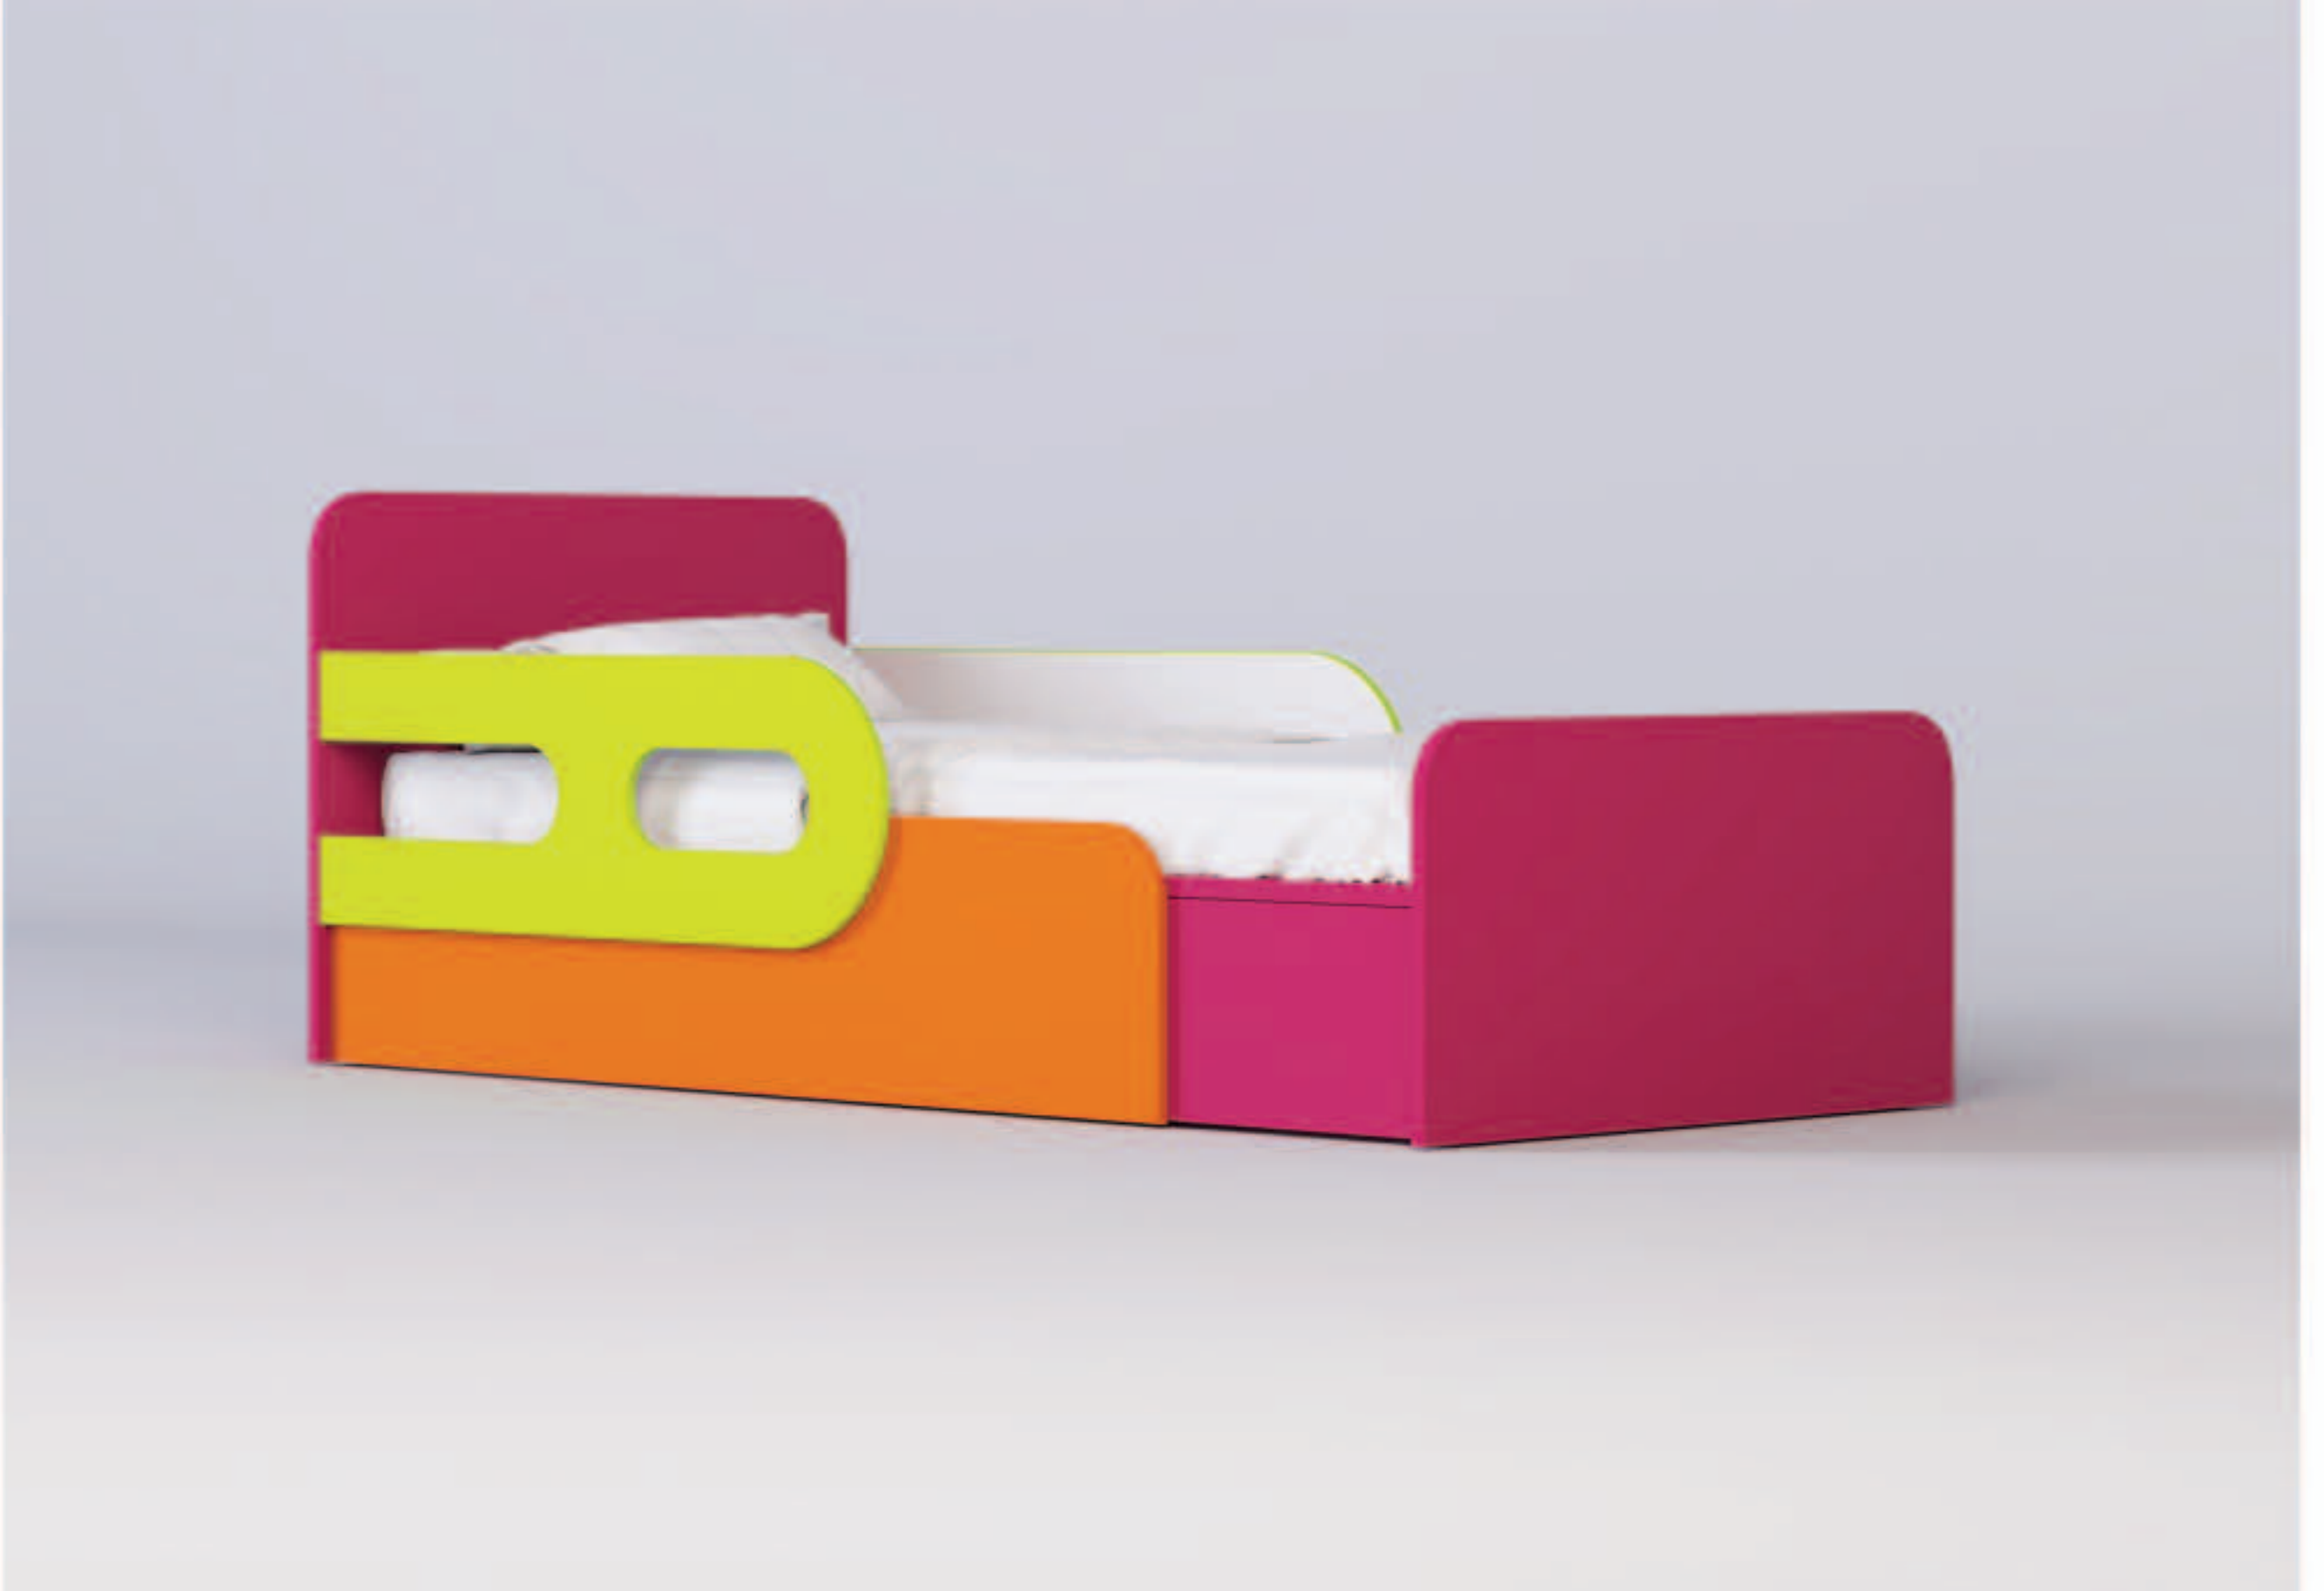

# Joy-01

Кровать-чердак

габаритные размеры:  
2040x1880x1190

5

6

# Joy-02

Кровать

габаритные размеры:  
2160x810x980

7

8

# Joy-03

Кровать раздвижная

габаритные размеры:  
1640-2040x780x980

9

Joy-04

Стол

габаритные размеры:  
1000x1405x600

# Joy-ob

Комод

габаритные размеры:  
1000x600x514