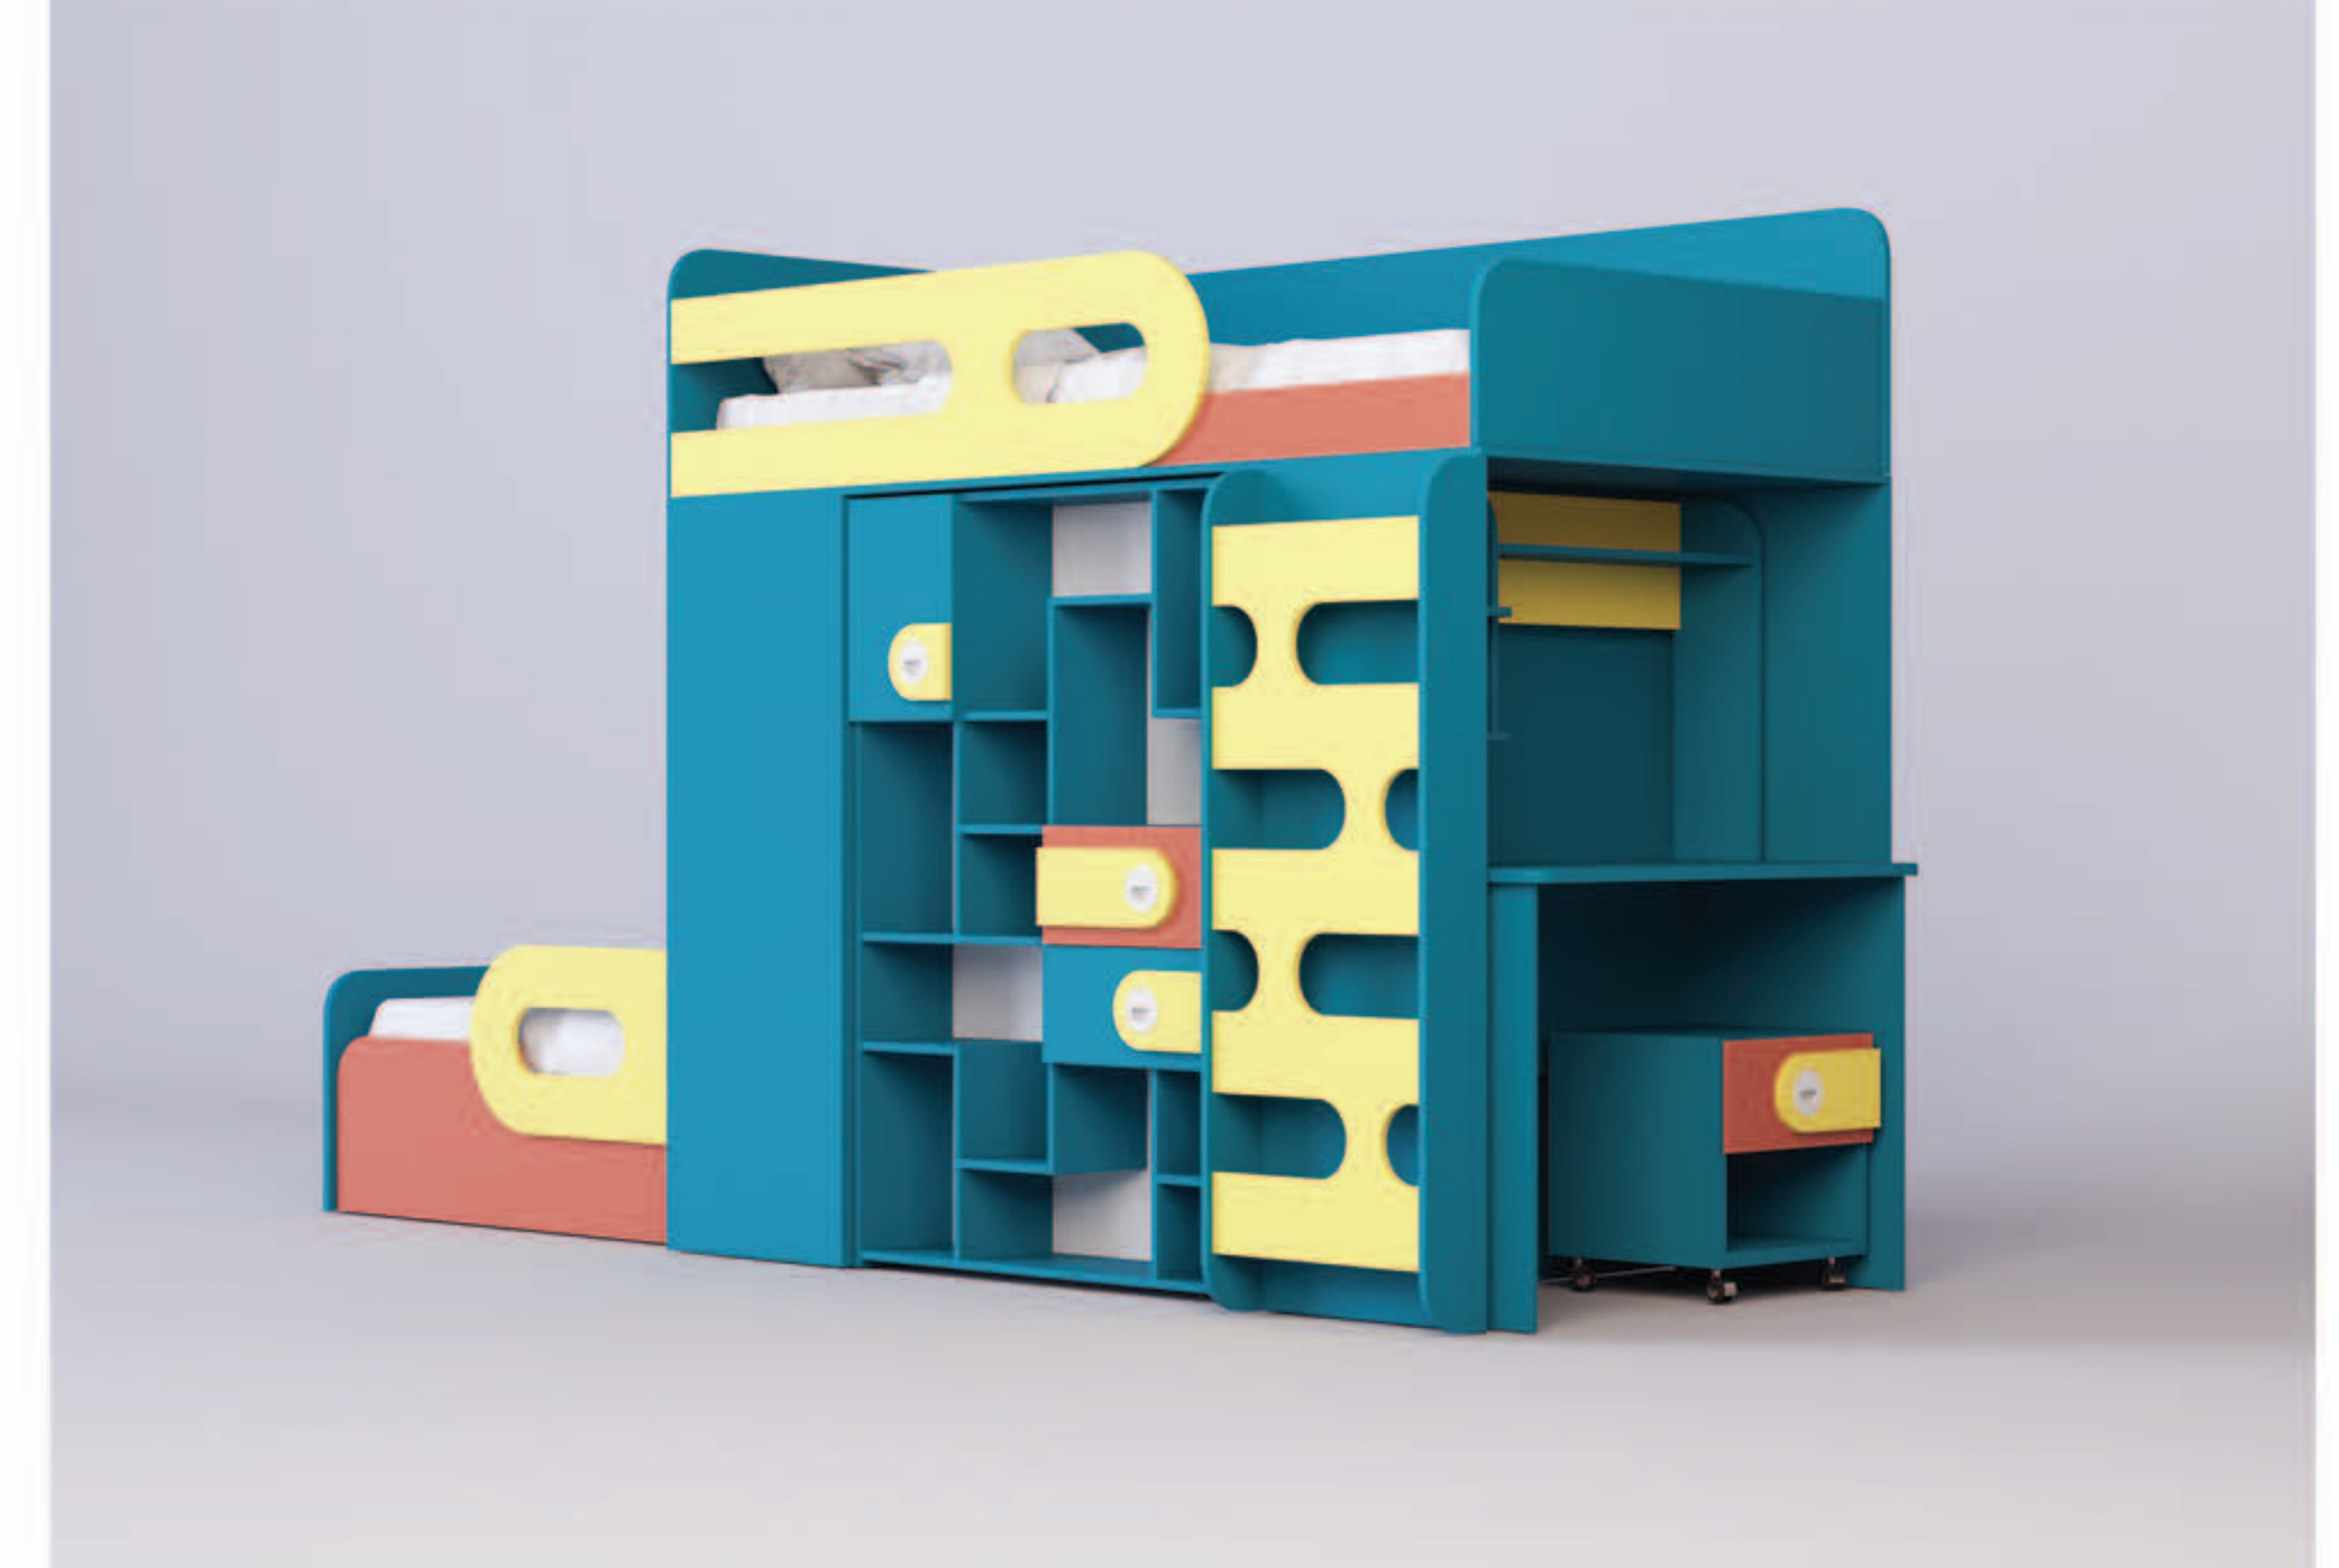

# Joy-09

Стеллаж

габаритные размеры:  
1000x1405x354

Варианты цветовых решений:

Цвет фасада

Цвет корпуса 1

Цвет корпуса 2