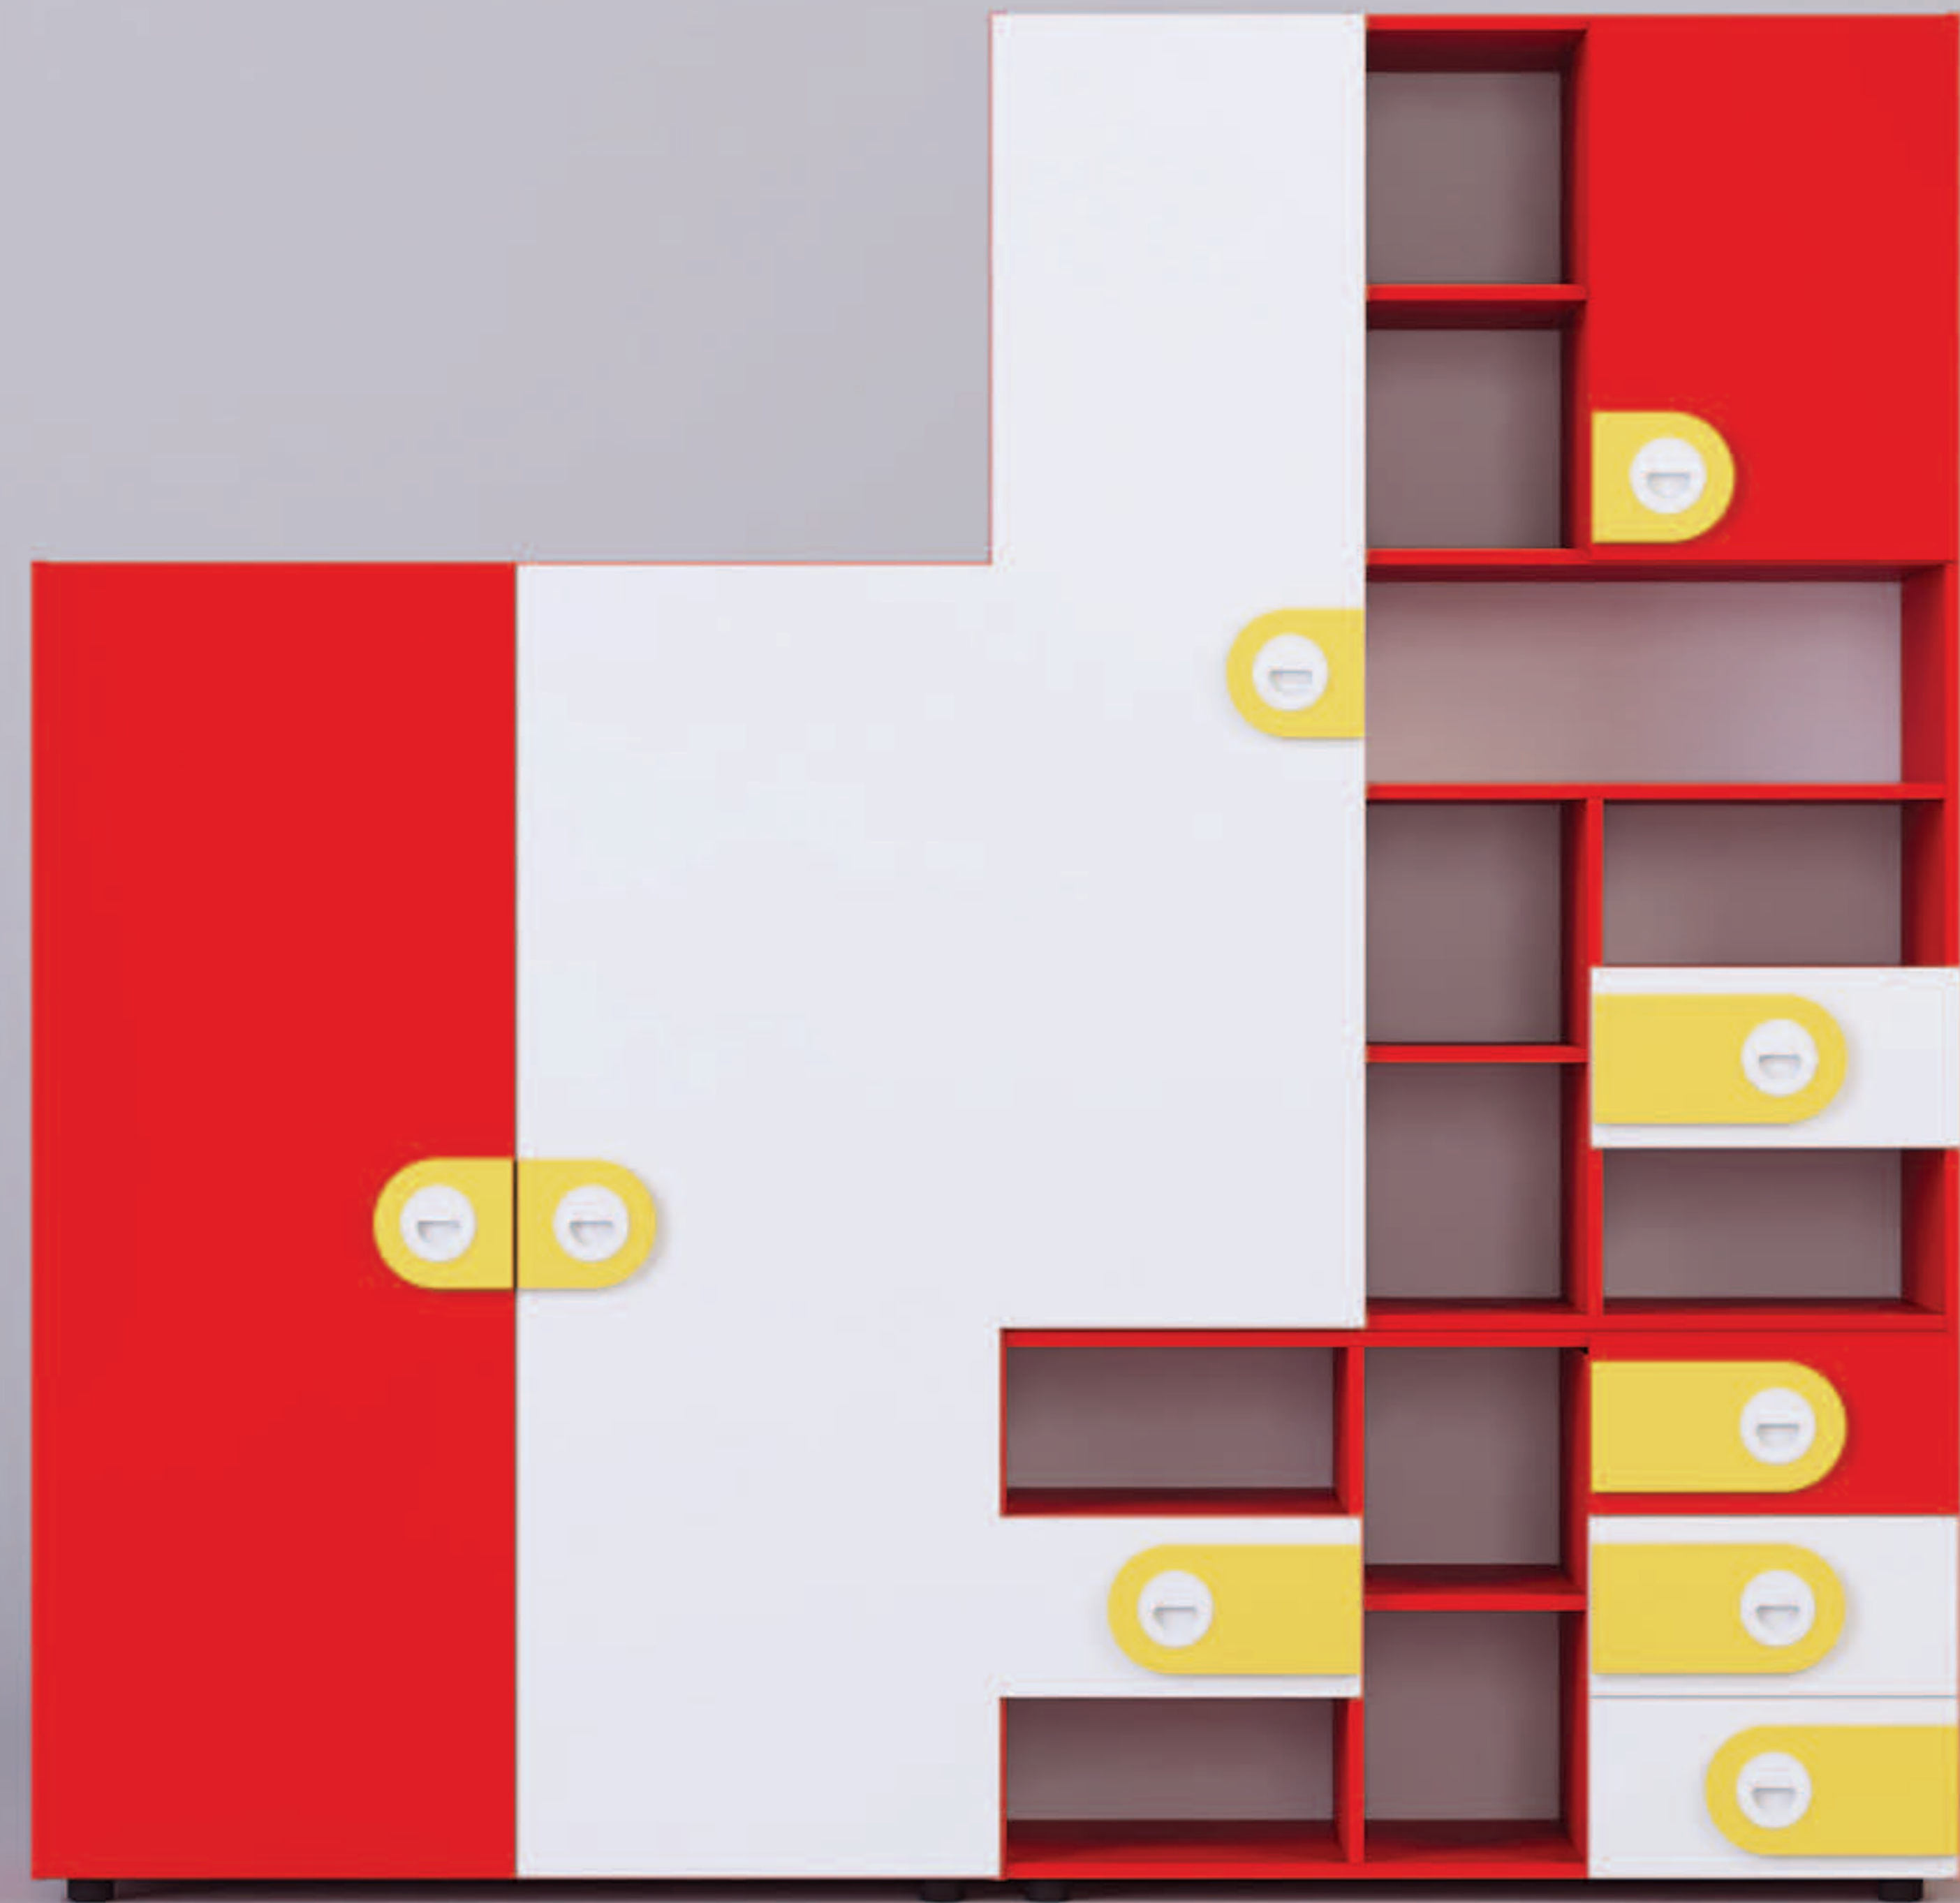

# Joy-09

Стеллаж

габаритные размеры:  
1000x1405x354

Варианты цветовых решений:

Цвет фасада

Цвет корпуса 1

Цвет корпуса 2