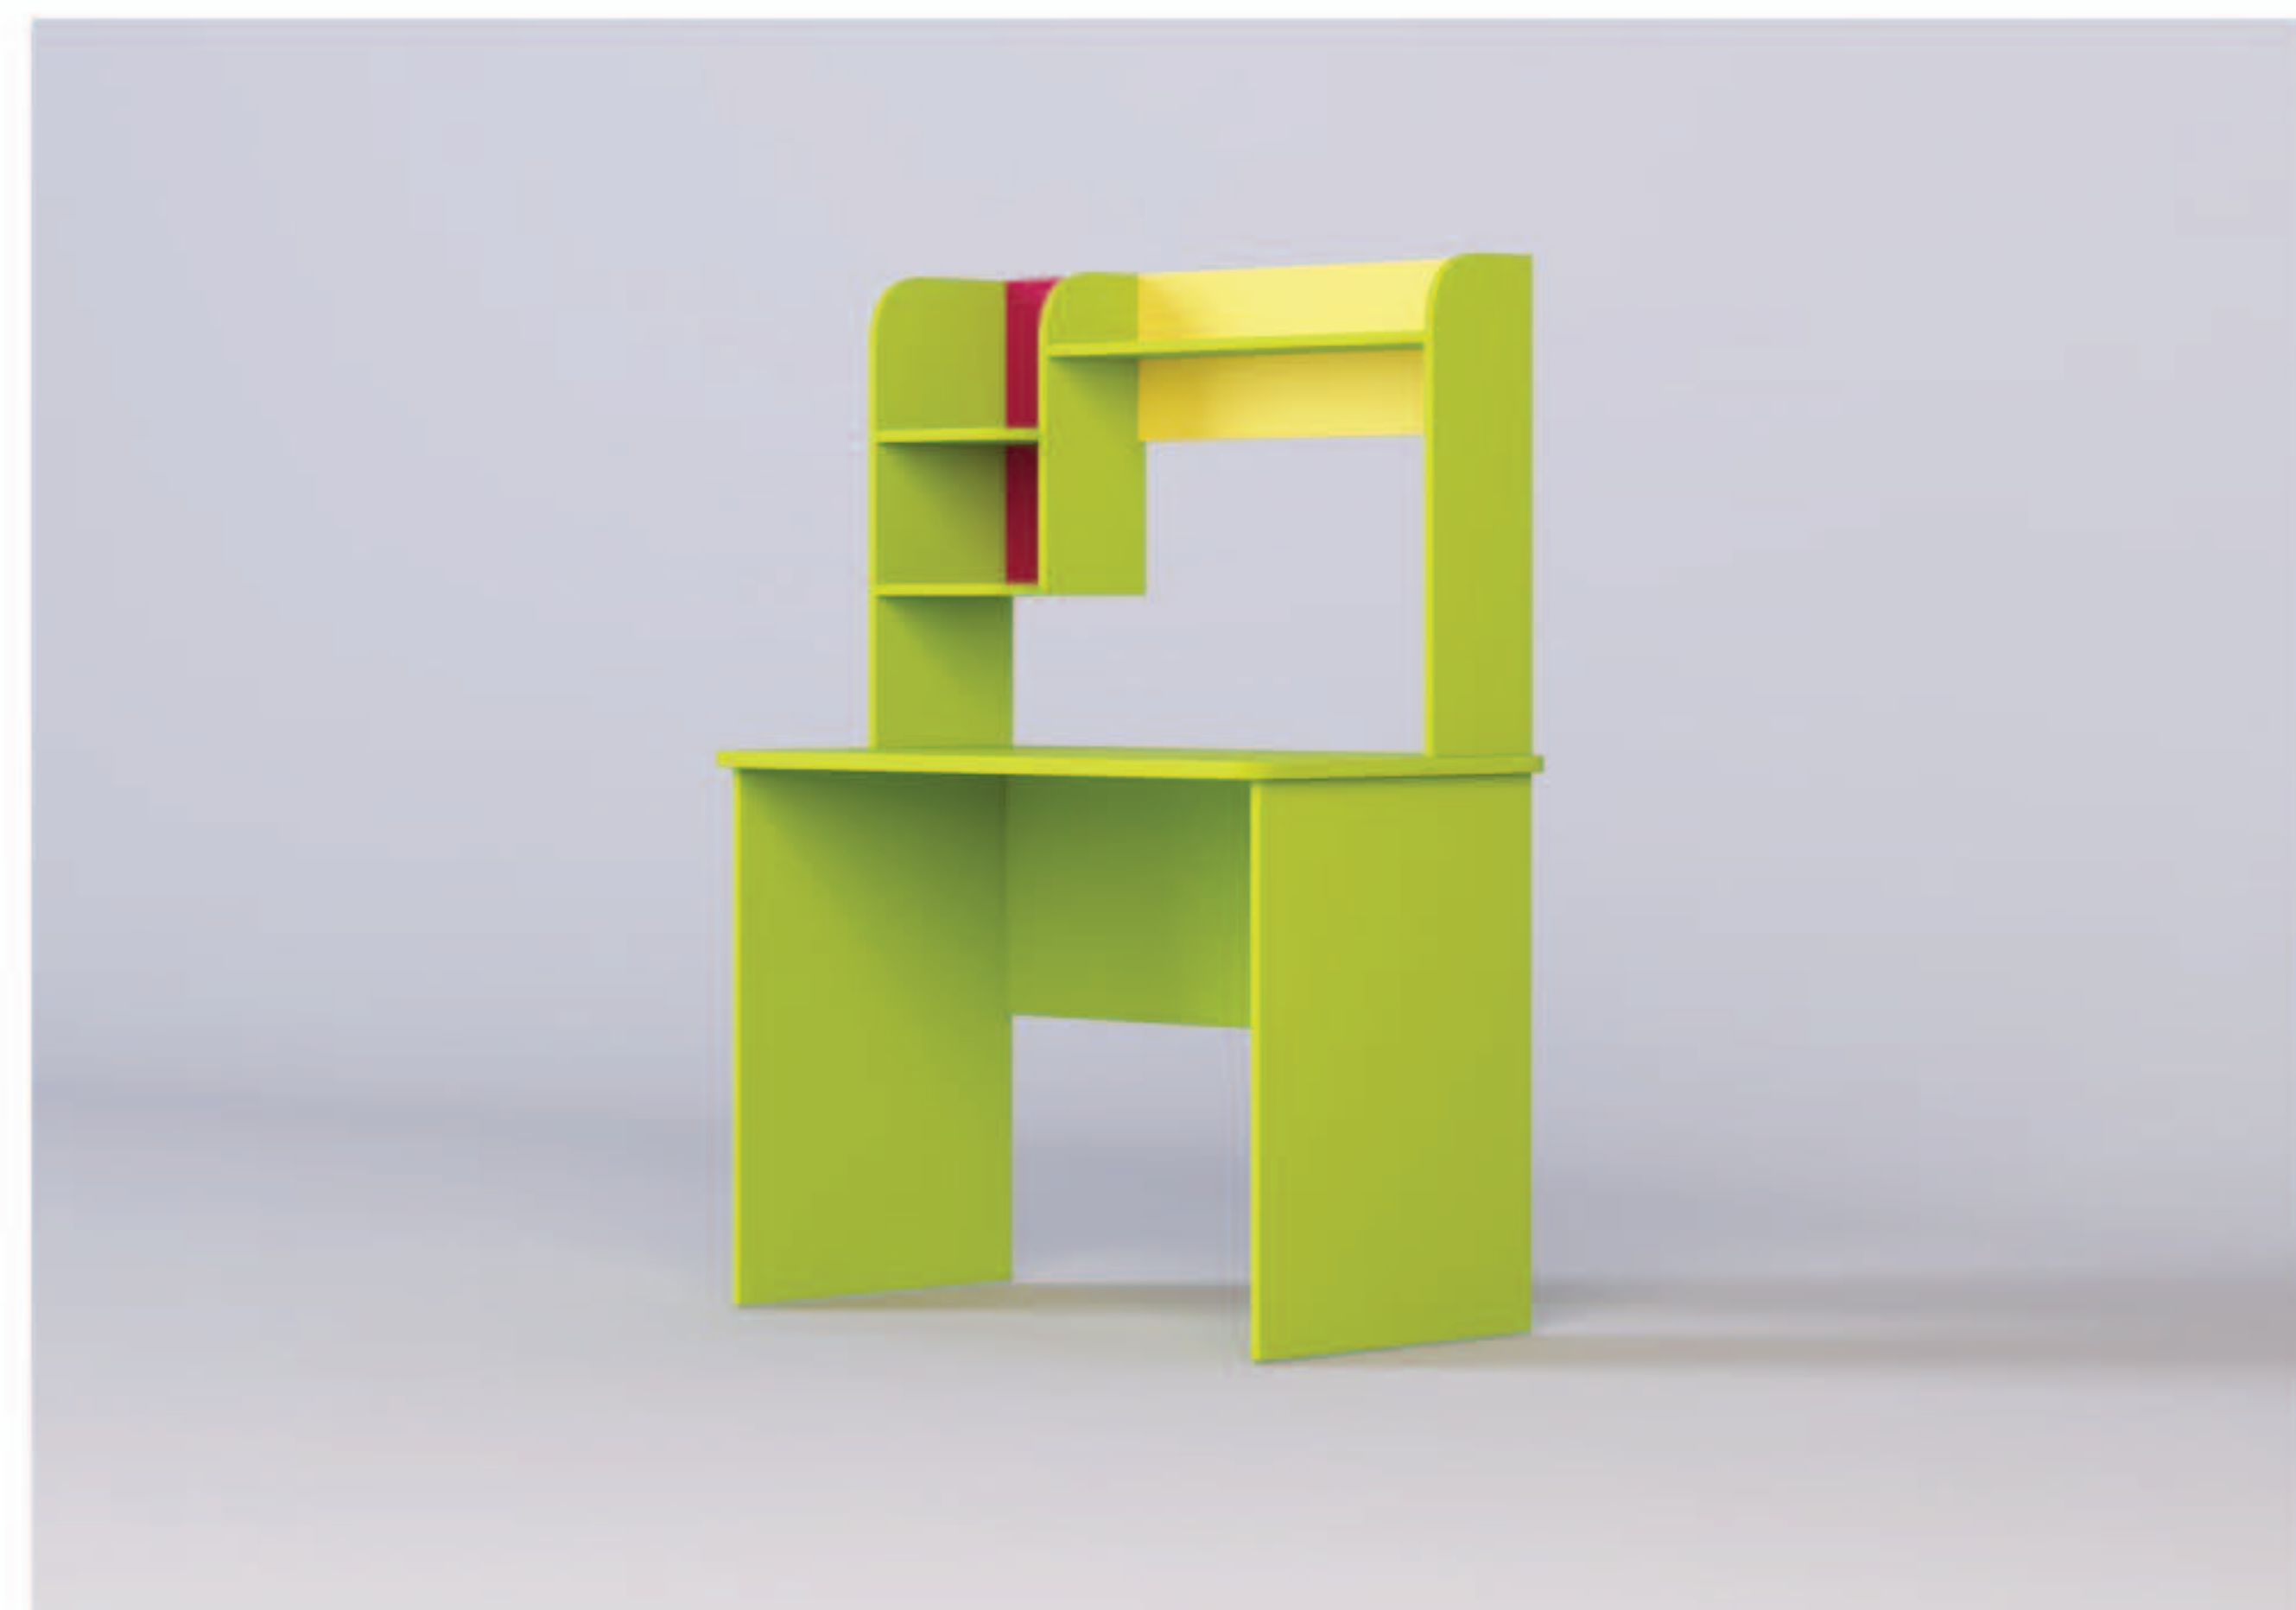

# Joy-02

Кровать

габаритные размеры:  
2160x810x980

7

8

# Joy-03

Кровать раздвижная

габаритные размеры:  
1640-2040x780x980

9

Joy-04

Стол

габаритные размеры:  
1000x1405x600